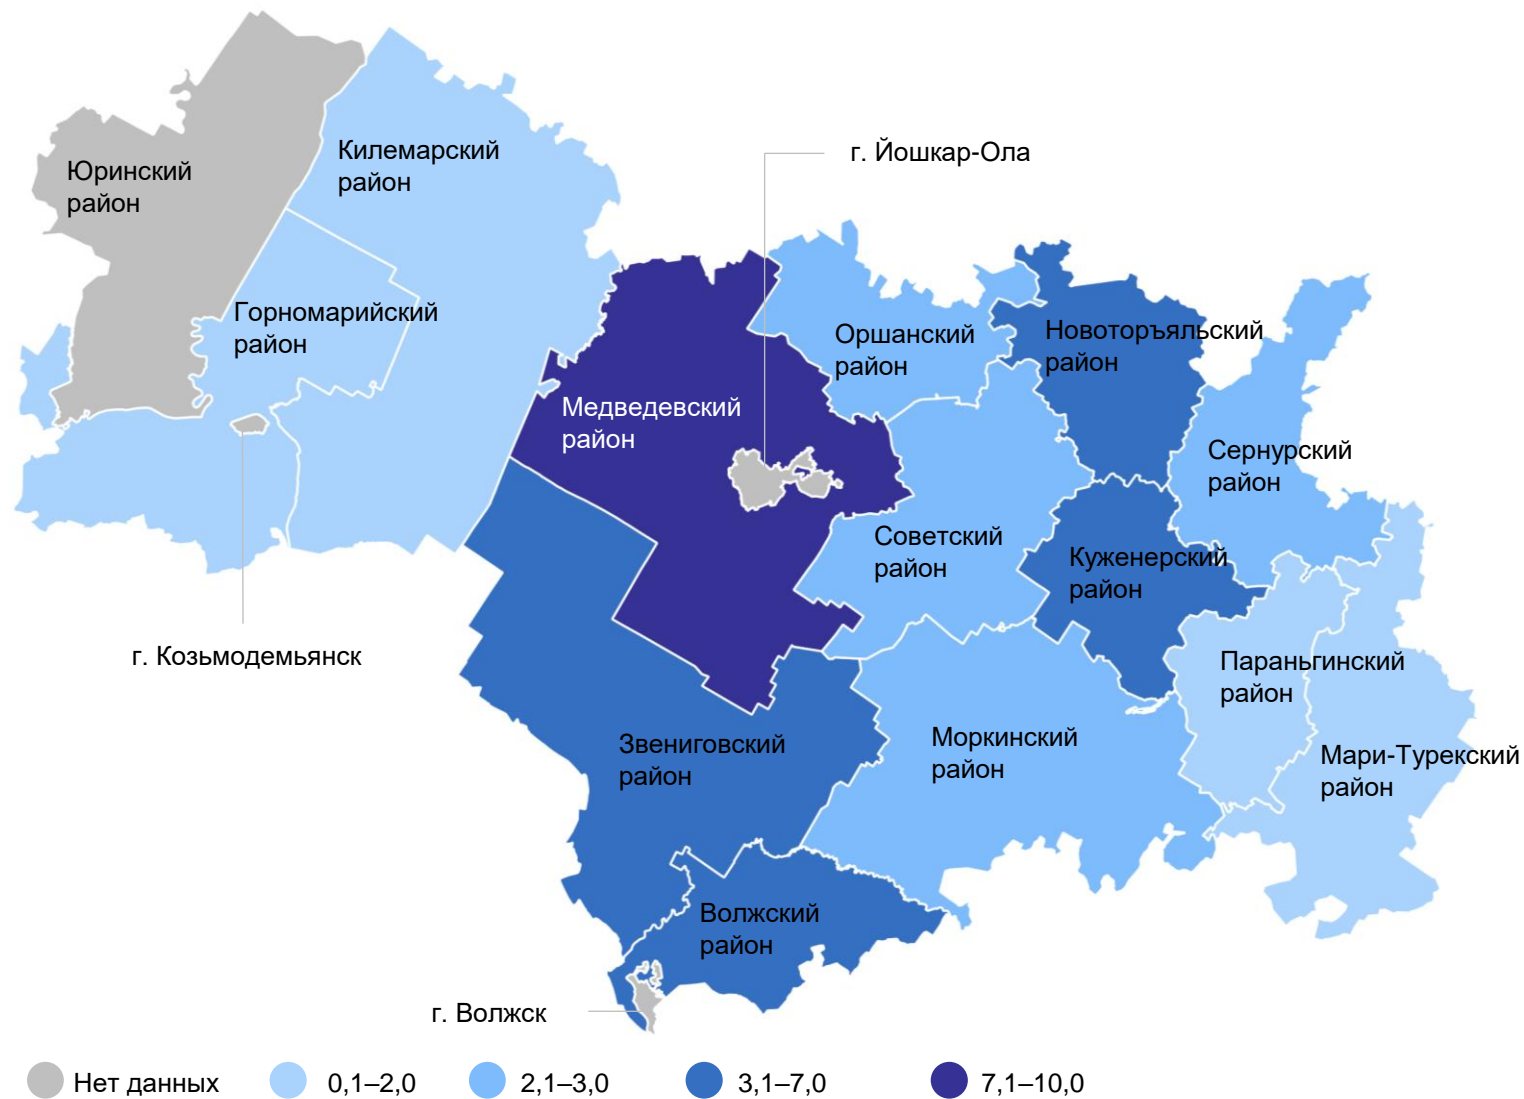

# Приходится тракторов на 1000 га пашни в 2023 году в сельскохозяйственных организациях\*

штук

МАРИСТАТ

\* Без учета микропредприятий