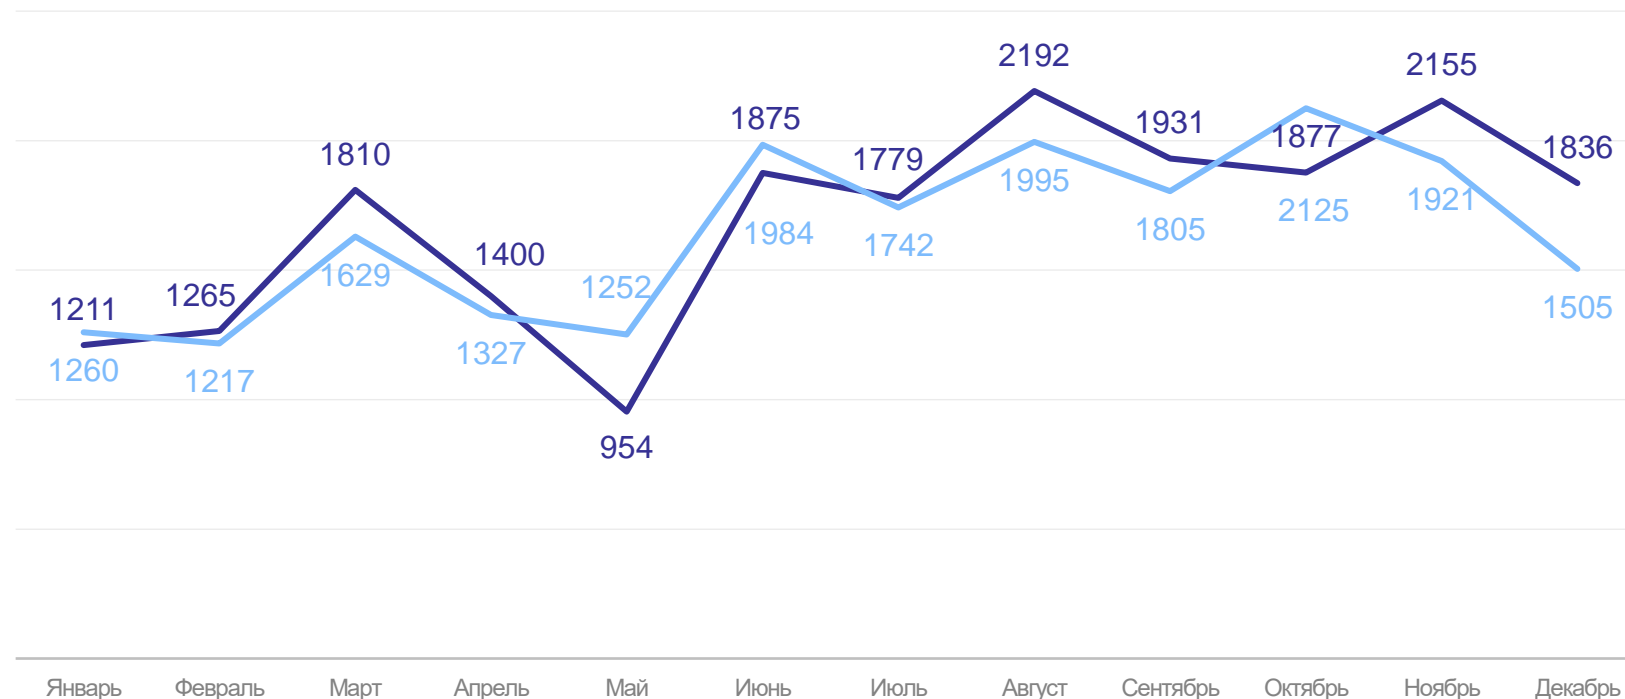

# ЧИСЛО ПРИБЫВШИХ, человек

МАРИСТАТ

январь-декабрь  
2023 года

**19 774**

в расчёте  
на 10 000 человек  
населения

**294,8**

январь-декабрь  
2022 года

**20 336**

в расчёте  
на 10 000 человек  
населения

**303,5**

— 2023

— 2022

# МЕЖДУНАРОДНАЯ МИГРАЦИЯ С ДРУГИМИ ЗАРУБЕЖНЫМИ СТРАНАМИ, человек

МАРИСТАТ

Число прибывших

1 257

Число выбывших

699

Миграционный  
прирост

558