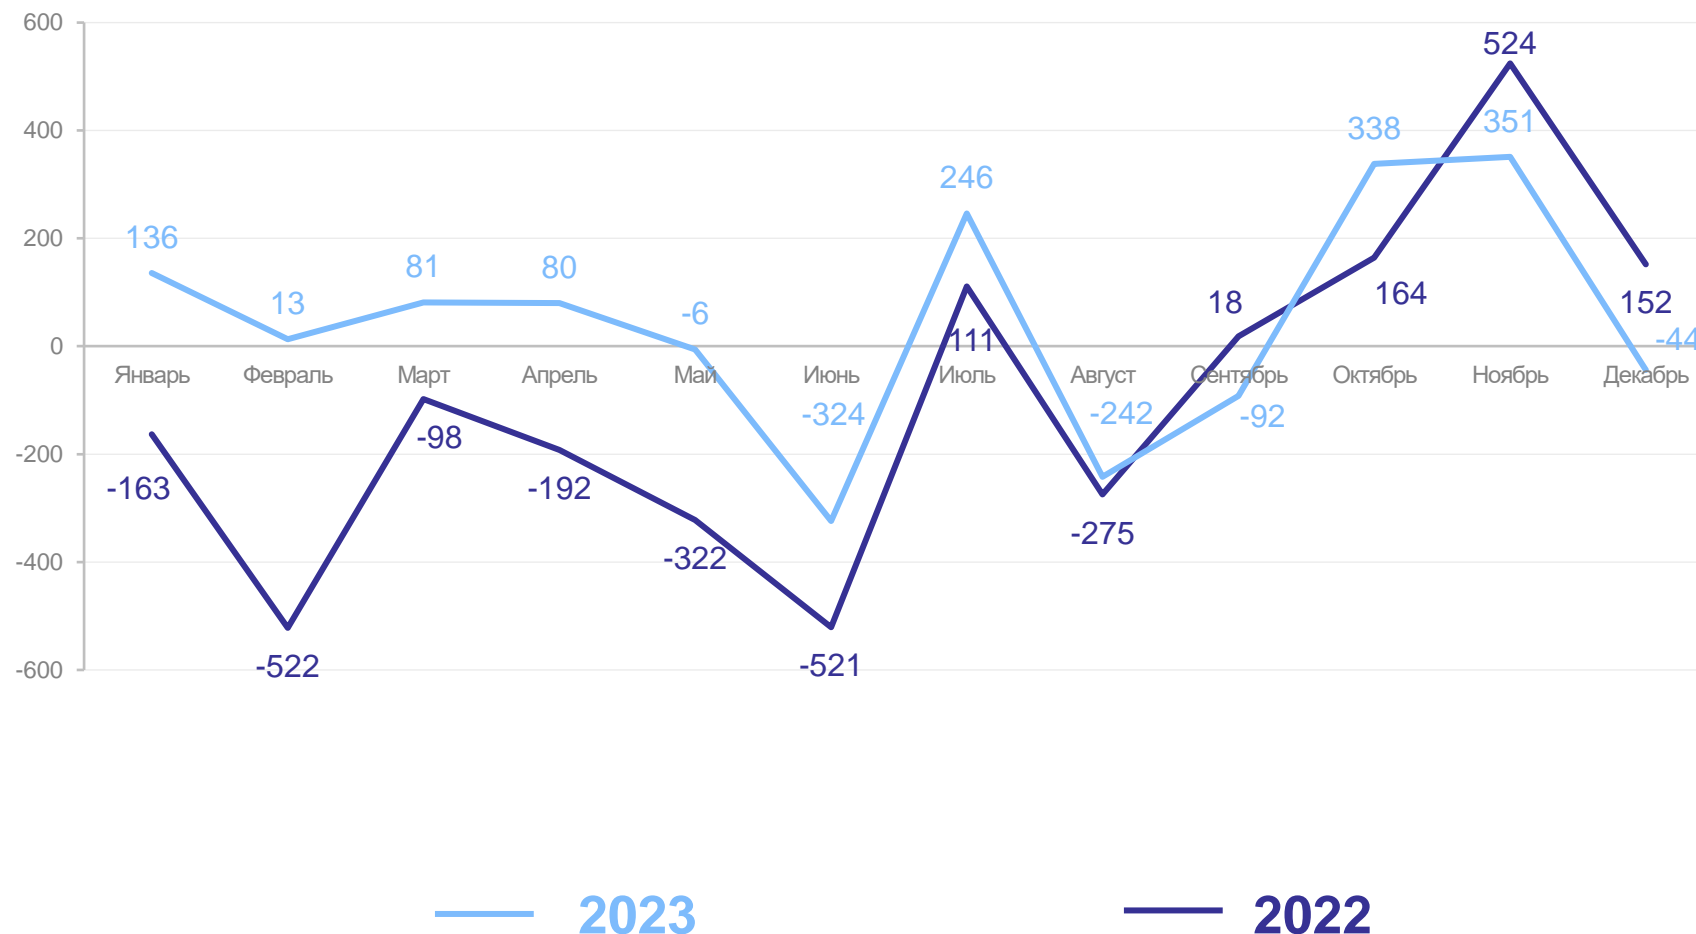

в расчёте  
на 10 000 человек  
населения

**303,5**

— 2023

— 2022

# ЧИСЛО ВЫБЫВШИХ, человек

МАРИСТАТ

январь-декабрь  
2023 года

**19 246**

в расчёте  
на 10 000 человек  
населения

**286,9**

январь-декабрь  
2022 года

**21 427**

в расчёте  
на 10 000 человек  
населения

**319,8**

— 2023

— 2022

# МИГРАЦИОННЫЙ ПРИРОСТ, УБЫЛЬ(-) НАСЕЛЕНИЯ, человек

МАРИСТАТ

январь-декабрь  
2023 года  
Миграционный прирост  
**528**

январь-декабрь  
2022 года  
Миграционная убыль  
**-1 091**