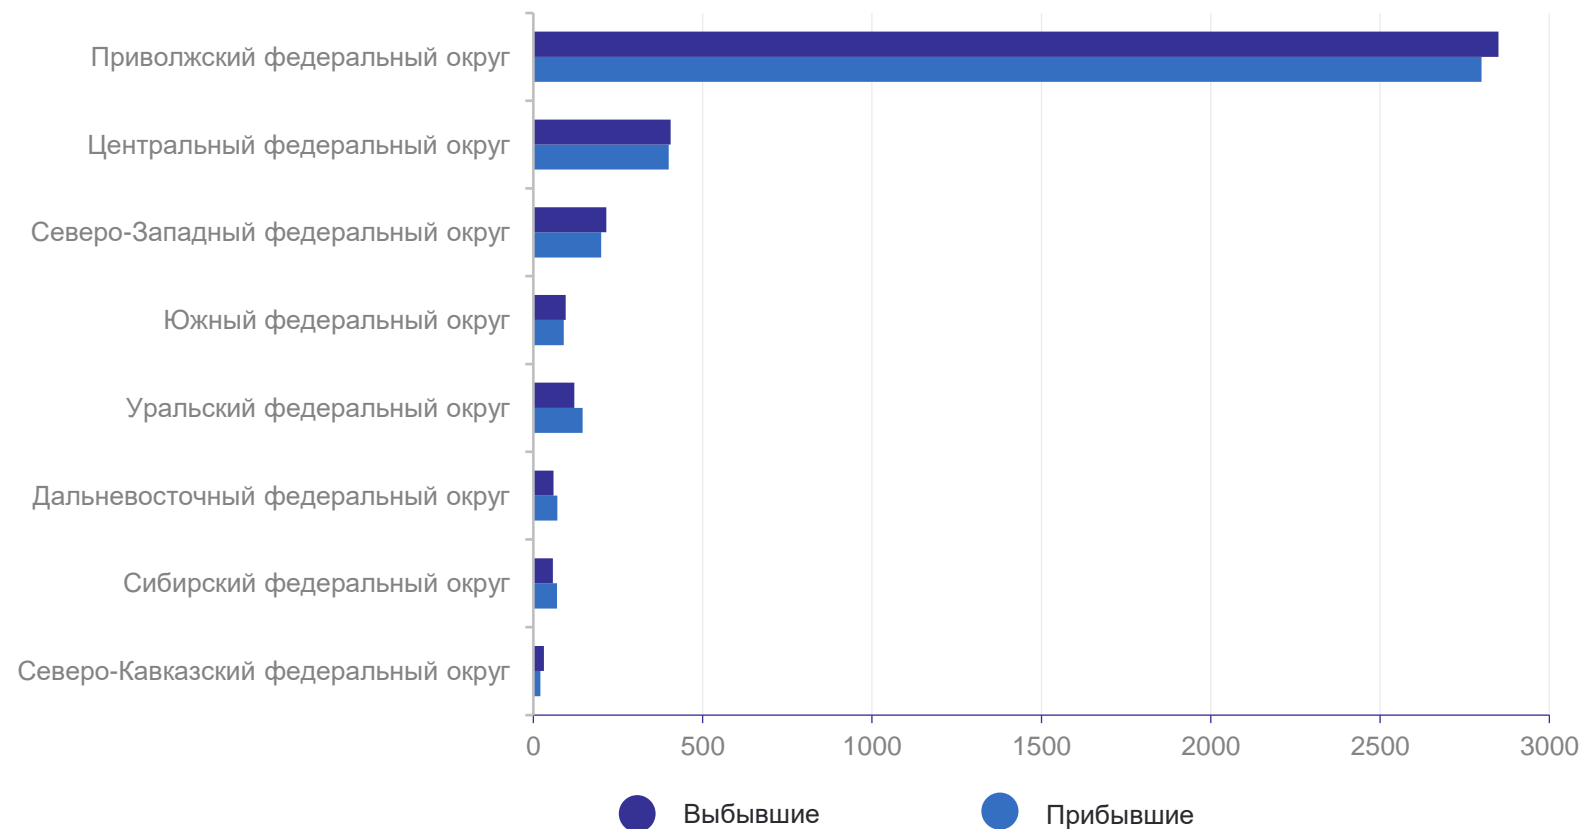

# МИГРАЦИЯ ПО ФЕДЕРАЛЬНЫМ ОКРУГАМ, человек

МАРИСТАТ

Число прибывших

7 146

Число выбывших

7 555

Миграционная  
убыль

- 409

# МЕЖДУНАРОДНАЯ МИГРАЦИЯ СО СТРАНАМИ СНГ, человек

МАРИСТАТ

Число прибывших  
**1 381**

Число выбывших  
**1 002**

Миграционный  
прирост  
**379**