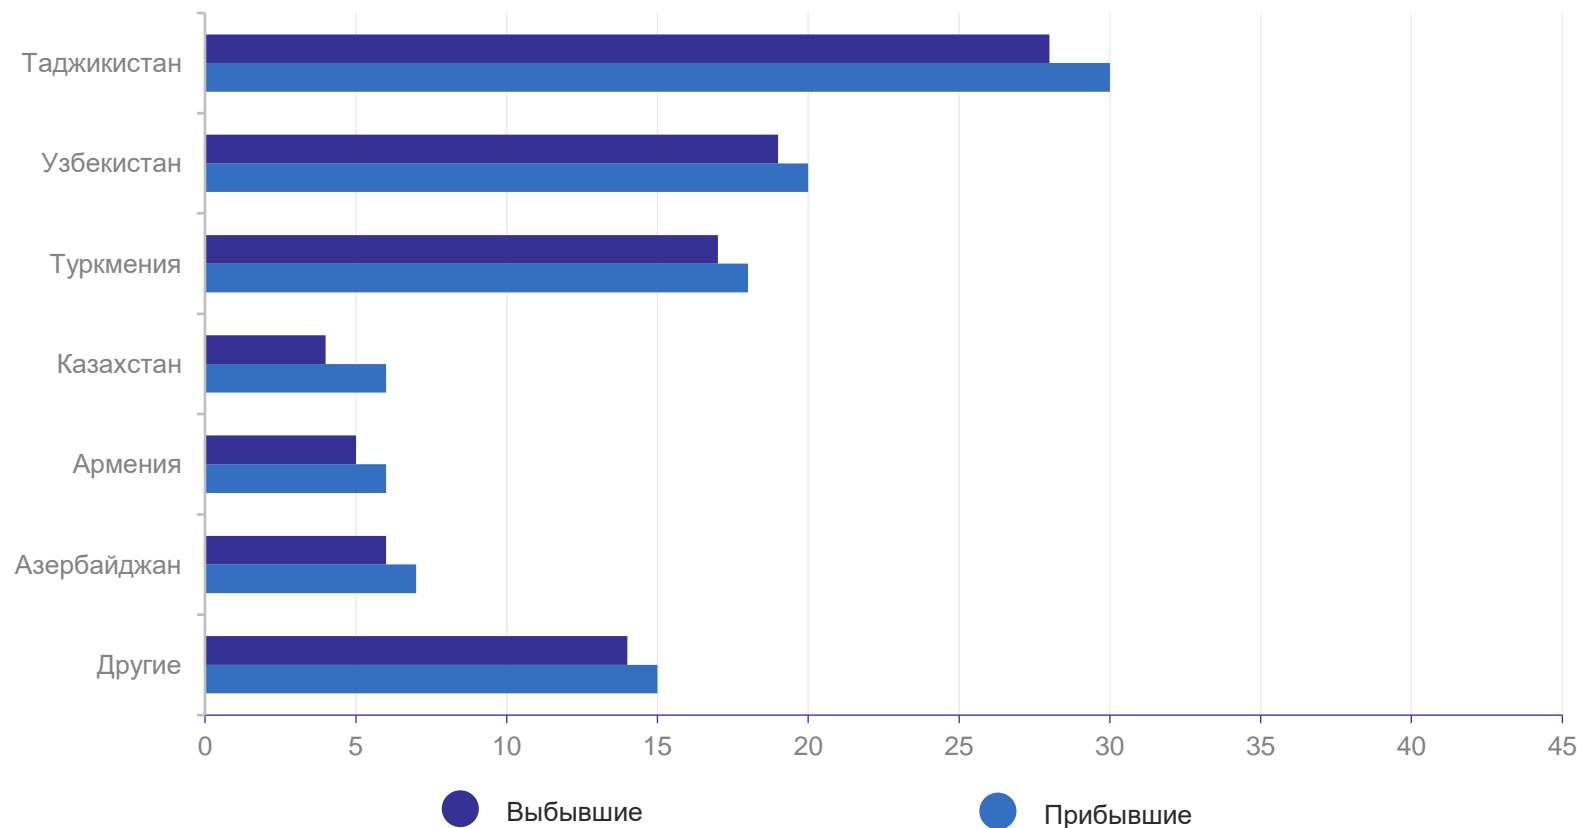

# МИГРАЦИЯ ПО ФЕДЕРАЛЬНЫМ ОКРУГАМ, человек

МАРИСТАТ

Число прибывших

7 146

Число выбывших

7 555

Миграционная  
убыль

- 409

# МЕЖДУНАРОДНАЯ МИГРАЦИЯ СО СТРАНАМИ СНГ, человек

МАРИСТАТ

Число прибывших  
**1 381**

Число выбывших  
**1 002**

Миграционный  
прирост  
**379**

# МЕЖДУНАРОДНАЯ МИГРАЦИЯ С ДРУГИМИ ЗАРУБЕЖНЫМИ СТРАНАМИ, человек

МАРИСТАТ

Число прибывших

1 257

Число выбывших

699

Миграционный  
прирост

558