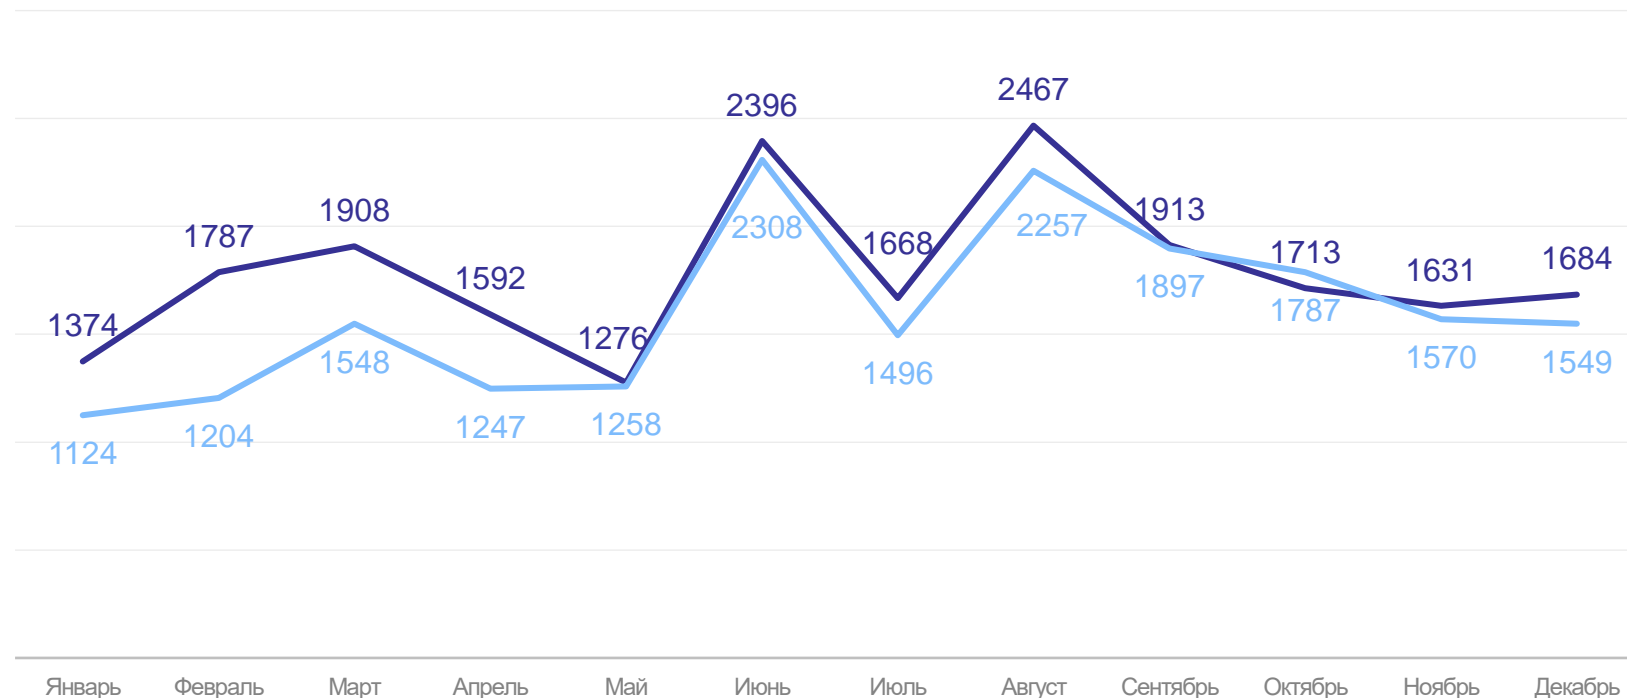

в расчёте  
на 10 000 человек  
населения

**303,5**

— 2023

— 2022

# ЧИСЛО ВЫБЫВШИХ, человек

МАРИСТАТ

январь-декабрь  
2023 года

**19 246**

в расчёте  
на 10 000 человек  
населения

**286,9**

январь-декабрь  
2022 года

**21 427**

в расчёте  
на 10 000 человек  
населения

**319,8**

— 2023

— 2022