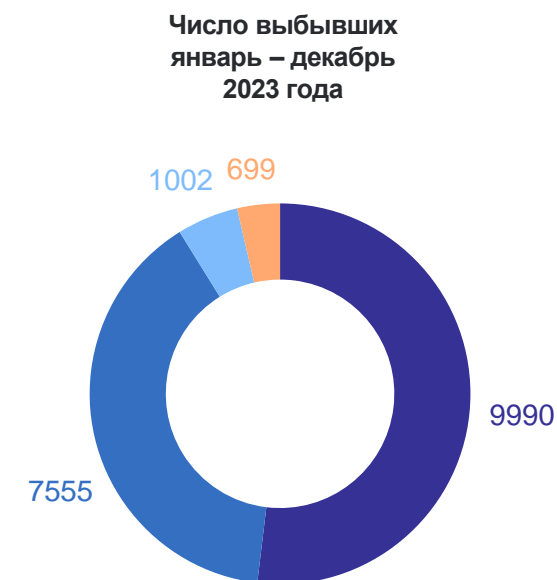

СОДЕРЖАНИЕ

Общие итоги миграции населения	3
Число прибывших	4
Число выбывших	5
Миграционный прирост, убыль(-) населения	6
Миграция по федеральным округам	7
Международная миграция со странами СНГ	8
Международная миграция с другими зарубежными странами	9

ОБЩИЕ ИТОГИ МИГРАЦИИ НАСЕЛЕНИЯ, человек

МАРИСТАТ

- Внутрирегиональная
- Межрегиональная
- Со странами СНГ
- С другими зарубежными странами