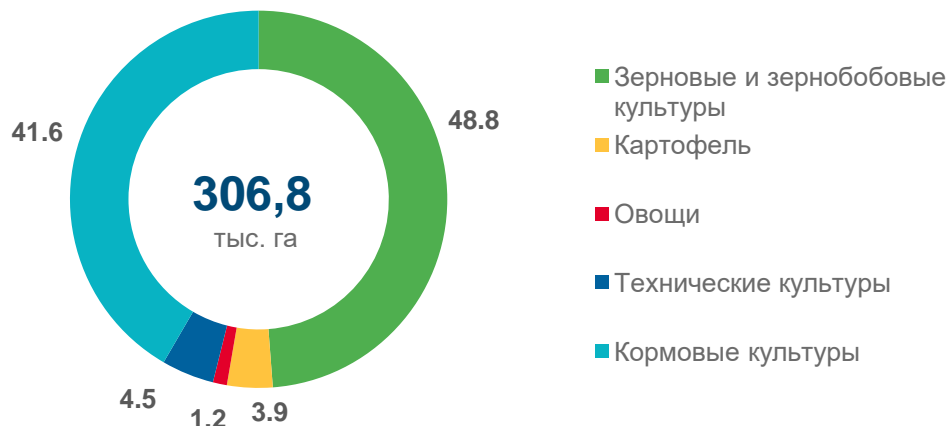

Структура посевных площадей в хозяйствах всех категорий

в % к общей посевной площади