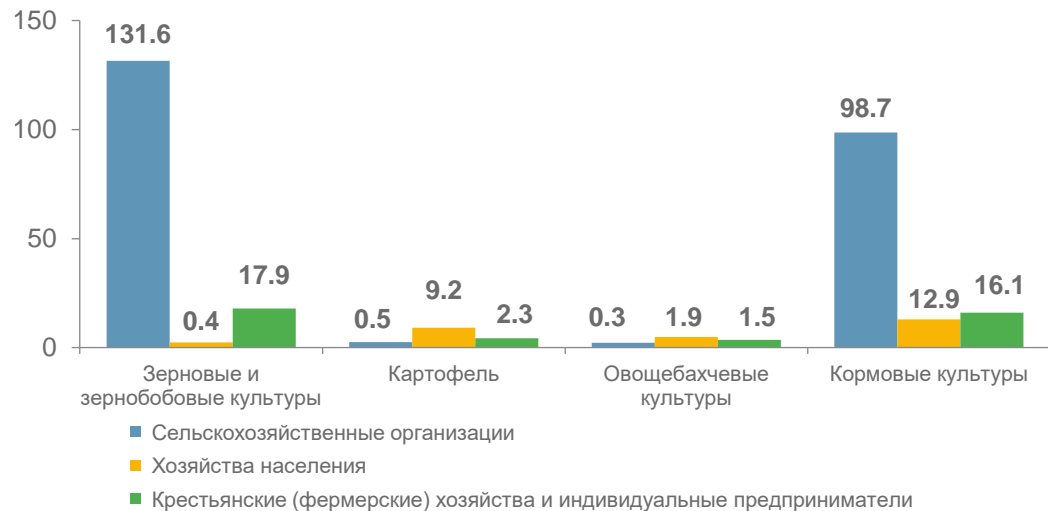

Посевные площади, валовые сборы и урожайность сельскохозяйственных культур в 2022 году по Республике Марий Эл

Посевные площади

тысяч гектаров

Валовые сборы

тысяч центнеров

Структура посевных площадей в хозяйствах всех категорий

в % к общей посевной площади

Урожайность

в хозяйствах всех категорий

центнеров с 1 гектара убранный площади