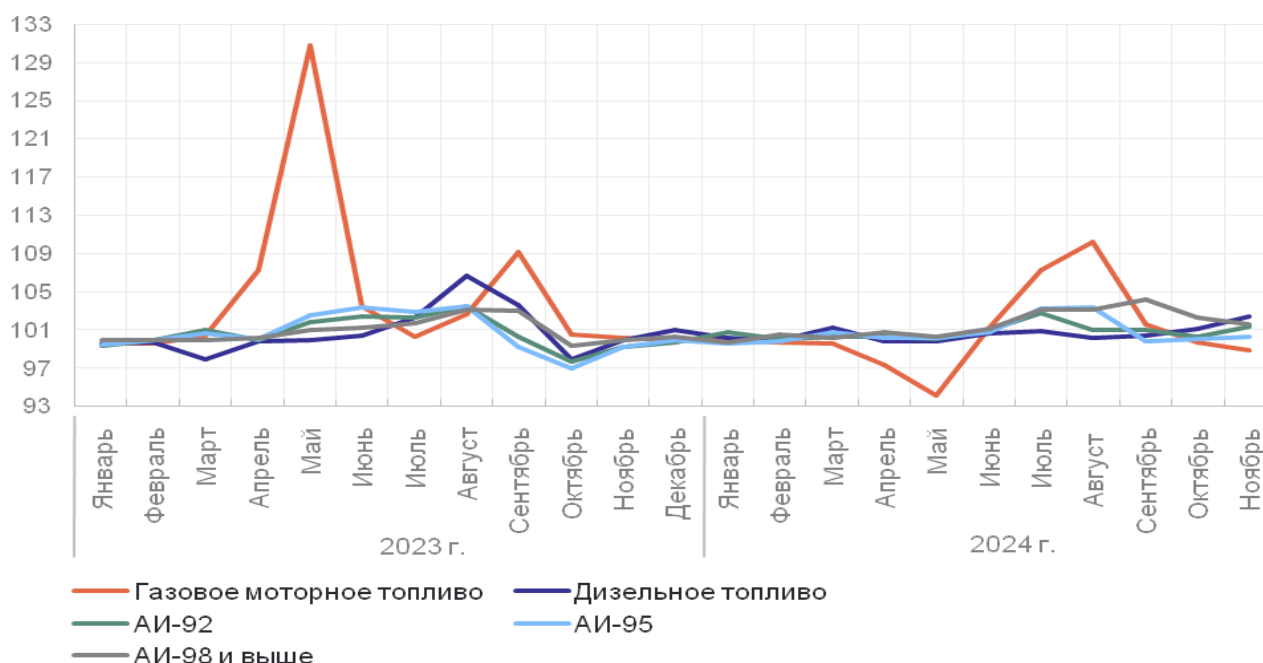

Срочная информация

13 декабря 2024

№349

ОБ ИЗМЕНЕНИИ ПОТРЕБИТЕЛЬСКИХ ЦЕН НА ТОПЛИВО МОТОРНОЕ В РЕСПУБЛИКЕ МАРИЙ ЭЛ В НОЯБРЕ 2024 ГОДА

В ноябре 2024 г. индекс потребительских цен на топливо моторное по Республике Марий Эл составил 101,1%, за период с начала года – 109,1% (в ноябре 2023 г. – 99,4%, за период с начала года – 108,8%).

Индексы потребительских цен на топливо моторное

на конец периода, в процентах

	К предыдущему месяцу			Ноябрь 2024 г. к	
	сентябрь 2024 г.	октябрь 2024 г.	ноябрь 2024 г.	декабрю 2023 г.	ноябрю 2023 г.
Бензин автомобильный	100,79	100,38	100,95	109,35	109,18
марки АИ-92	101,00	100,28	101,36	108,21	107,90
марки АИ-95	99,79	100,07	100,24	108,83	108,80
марки АИ-98 и выше	104,14	102,35	101,58	119,42	119,70
Газовое моторное топливо	101,62	99,71	98,87	108,84	108,84
Дизельное топливо	100,44	101,12	102,39	106,36	107,40

В Республике Марий Эл в ноябре 2024 г. средняя цена 1 литра бензина марки АИ-92 составила 52,75 рубля, марки АИ-95 – 57,72 рубля, марки АИ-98 и выше – 79,66 рубля, дизельного топлива – 64,27 рубля, газового моторного топлива – 29,10 рубля.

Индексы потребительских цен на топливо моторное, на конец периода, в % к предыдущему месяцу