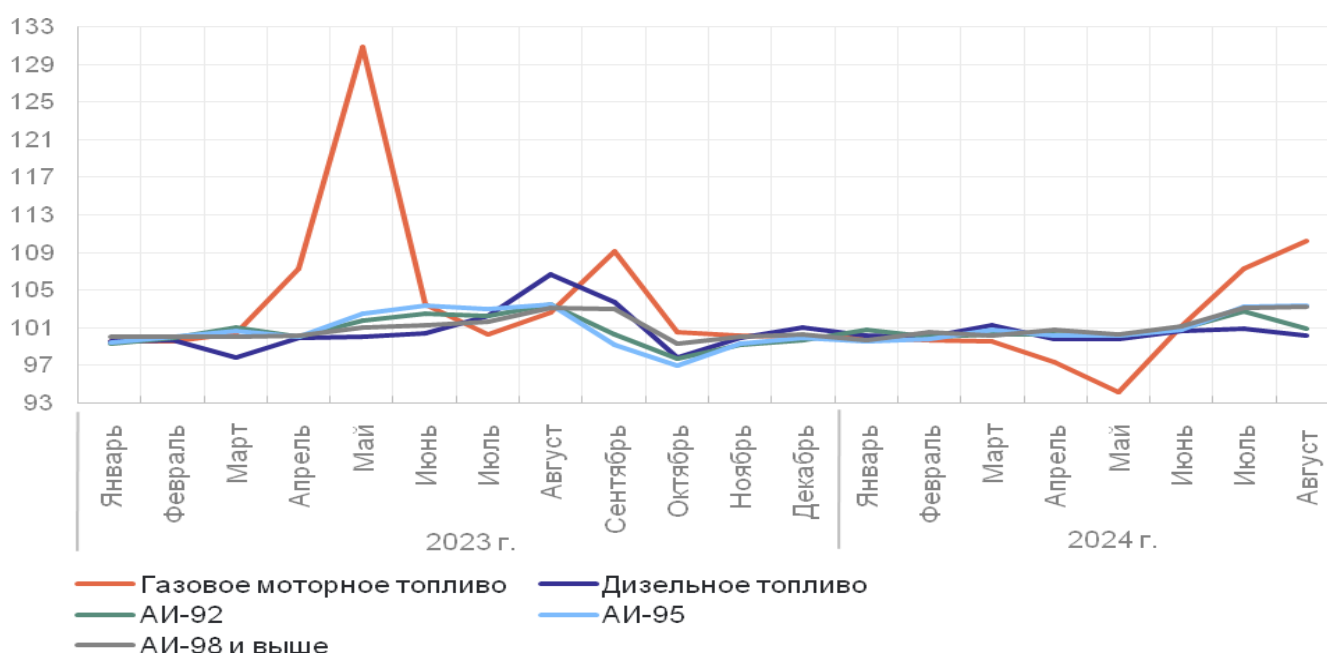

Срочная информация

16 сентября 2024

№254

ОБ ИЗМЕНЕНИИ ПОТРЕБИТЕЛЬСКИХ ЦЕН НА ТОПЛИВО МОТОРНОЕ В РЕСПУБЛИКЕ МАРИЙ ЭЛ В АВГУСТЕ 2024 ГОДА

В августе 2024 г. индекс потребительских цен на топливо моторное по Республике Марий Эл составил 102,0%, за период с начала года – 106,7% (в августе 2023 г. – 103,8%, за период с начала года – 111,4%).

Индексы потребительских цен на топливо моторное

на конец периода, в процентах

	К предыдущему месяцу			Август 2024 г. к	
	июнь 2024 г.	июль 2024 г.	август 2024 г.	декабрю 2023 г.	августу 2023 г.
Бензин автомобильный	100,91	102,97	102,03	107,06	103,52
марки АИ-92	100,96	102,73	100,96	105,41	102,17
марки АИ-95	100,78	103,28	103,31	108,72	103,83
марки АИ-98 и выше	101,13	103,12	103,18	110,29	113,06
Газовое моторное топливо	101,20	107,31	110,26	108,64	119,43
Дизельное топливо	100,67	100,94	100,13	102,28	104,67

В Республике Марий Эл в августе 2024 г. средняя цена 1 литра бензина марки АИ-92 составила 51,39 рубля, марки АИ-95 – 57,66 рубля, марки АИ-98 и выше – 73,58 рубля, дизельного топлива – 61,80 рубля, газового моторного топлива – 29,05 рубля.

Индексы потребительских цен на топливо моторное, на конец периода, в % к предыдущему месяцу