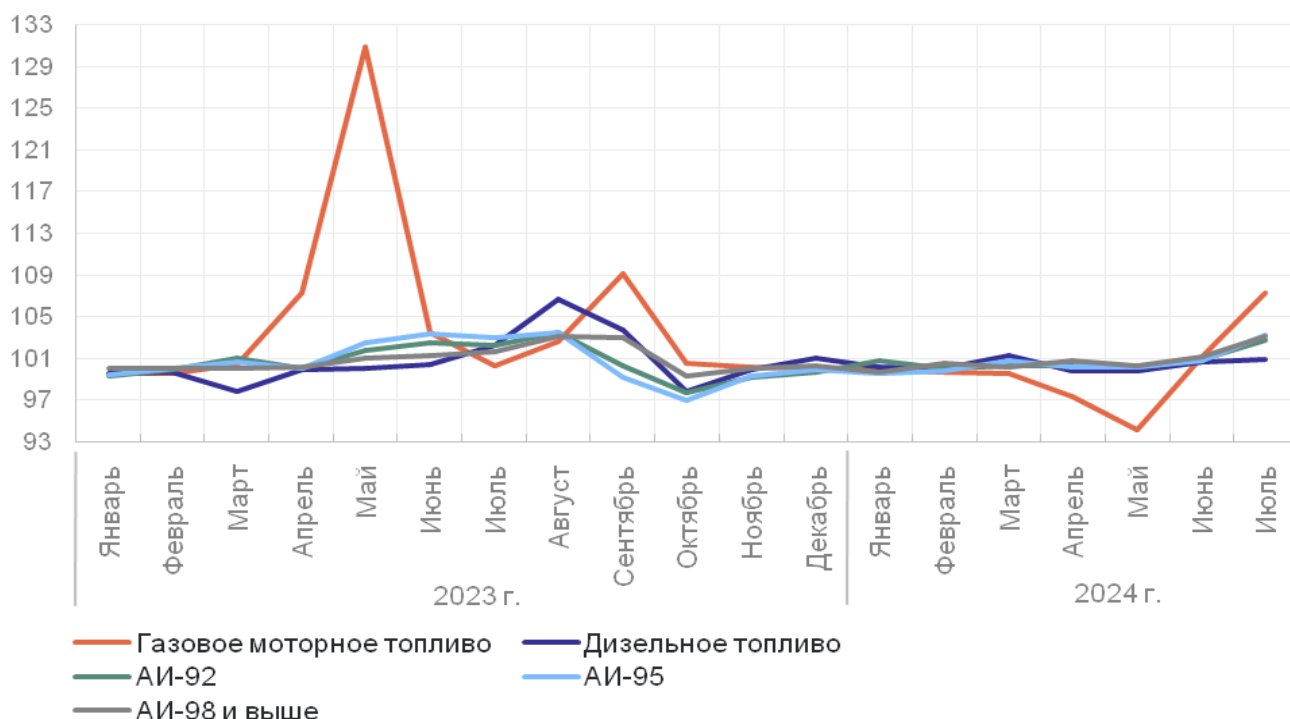

Срочная информация

14 августа 2024

№224

ОБ ИЗМЕНЕНИИ ПОТРЕБИТЕЛЬСКИХ ЦЕН НА ТОПЛИВО МОТОРНОЕ В РЕСПУБЛИКЕ МАРИЙ ЭЛ В ИЮЛЕ 2024 ГОДА

В июле 2024 г. индекс потребительских цен на топливо моторное по Республике Марий Эл составил 102,8%, за период с начала года – 104,6% (в июле 2023 г. – 102,4%, за период с начала года – 107,4%).

Индексы потребительских цен на топливо моторное

на конец периода, в процентах

	К предыдущему месяцу			Июль 2024 г. к	
	май 2024 г.	июнь 2024 г.	июль 2024 г.	декабрю 2023 г.	июлю 2023 г.
Бензин автомобильный	100,15	100,91	102,97	104,93	104,96
марки АИ-92	100,11	100,96	102,73	104,41	104,66
марки АИ-95	100,17	100,78	103,28	105,24	104,06
марки АИ-98 и выше	100,31	101,13	103,12	106,89	113,00
Газовое моторное топливо	94,21	101,20	107,31	98,53	111,18
Дизельное топливо	99,82	100,67	100,94	102,15	111,46

В Республике Марий Эл в июле 2024 г. средняя цена 1 литра бензина марки АИ-92 составила 50,90 рубля, марки АИ-95 – 55,80 рубля, марки АИ-98 и выше – 71,31 рубля, дизельного топлива – 61,72 рубля, газового моторного топлива – 26,35 рубля.

Индексы потребительских цен на топливо моторное, на конец периода, в % к предыдущему месяцу