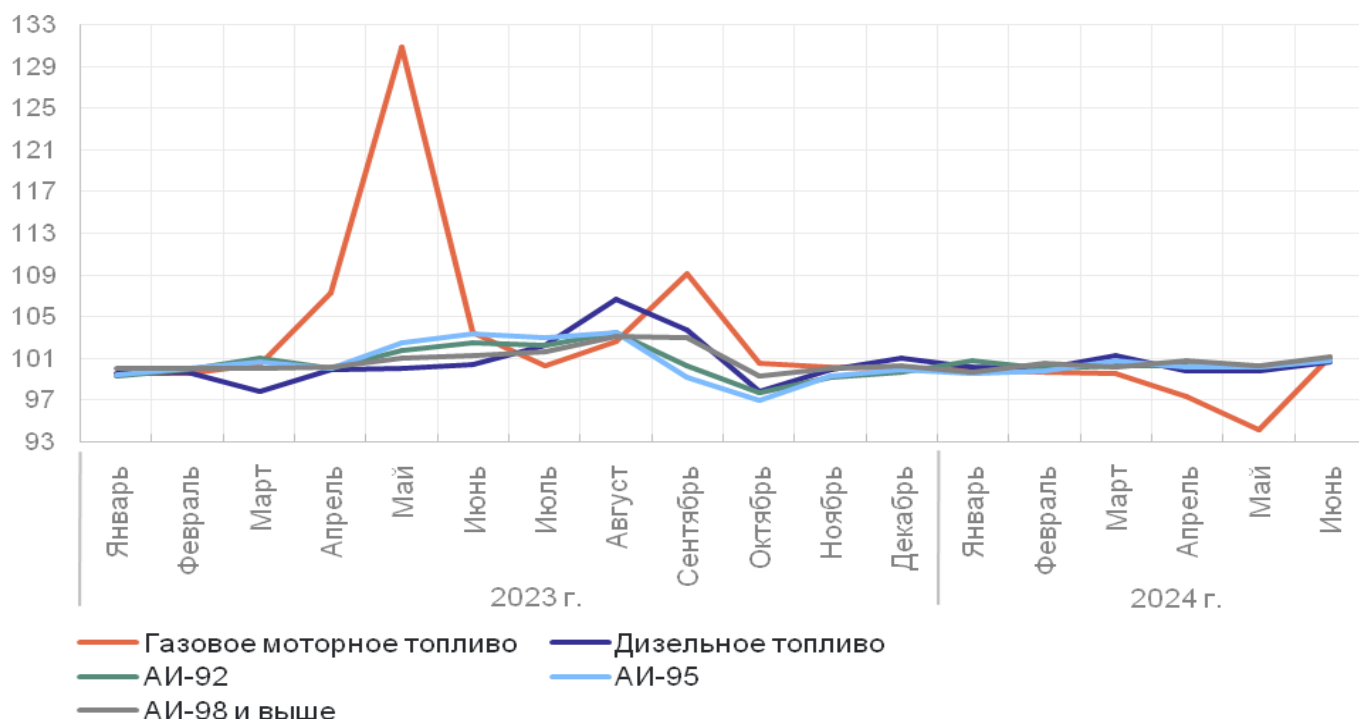

Срочная информация

15 июля 2024

№188

ОБ ИЗМЕНЕНИИ ПОТРЕБИТЕЛЬСКИХ ЦЕН НА ТОПЛИВО МОТОРНОЕ В РЕСПУБЛИКЕ МАРИЙ ЭЛ В ИЮНЕ 2024 ГОДА

В июне 2024 г. индекс потребительских цен на топливо моторное по Республике Марий Эл составил 100,9%, за период с начала года – 101,7% (в июне 2023 г. – 102,5%, за период с начала года – 104,8%).

Индексы потребительских цен на топливо моторное

на конец периода, в процентах

	К предыдущему месяцу			Июнь 2024 г. к	
	апрель 2024 г.	май 2024 г.	июнь 2024 г.	декабрю 2023 г.	июню 2023 г.
Бензин автомобильный	100,30	100,15	100,91	101,90	104,45
марки АИ-92	100,31	100,11	100,96	101,64	104,19
марки АИ-95	100,18	100,17	100,78	101,90	103,70
марки АИ-98 и выше	100,78	100,31	101,13	103,66	111,42
Газовое моторное топливо	97,30	94,21	101,20	91,82	103,93
Дизельное топливо	99,83	99,82	100,67	101,20	112,95

В Республике Марий Эл в июне 2024 г. средняя цена 1 литра бензина марки АИ-92 составила 49,55 рубля, марки АИ-95 – 54,03 рубля, марки АИ-98 и выше – 69,16 рубля, дизельного топлива – 61,15 рубля, газового моторного топлива – 24,55 рубля.

Индексы потребительских цен на топливо моторное, на конец периода, в % к предыдущему месяцу