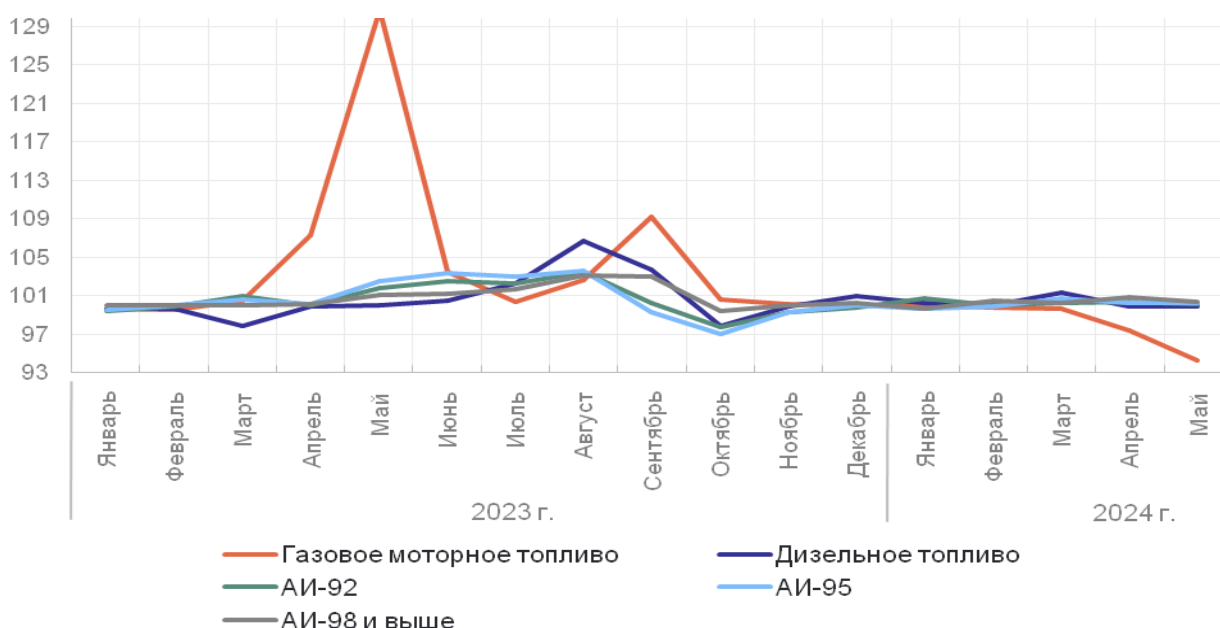

Срочная информация

19 июня 2024

№159

ОБ ИЗМЕНЕНИИ ПОТРЕБИТЕЛЬСКИХ ЦЕН НА ТОПЛИВО МОТОРНОЕ В РЕСПУБЛИКЕ МАРИЙ ЭЛ В МАЕ 2024 ГОДА

В мае 2024 г. индекс потребительских цен на топливо моторное по Республике Марий Эл составил в среднем 100,0%, за период с начала года – 100,8% (в мае 2023 г. – 102,3%, за период с начала года – 102,3%).

Индексы потребительских цен на топливо моторное

на конец периода, в процентах

	К предыдущему месяцу			Май 2024 г. к	
	март 2024 г.	апрель 2024 г.	май 2024 г.	декабрю 2023 г.	маю 2023 г.
Бензин автомобильный	100,43	100,30	100,15	100,98	106,34
марки АИ-92	100,25	100,31	100,11	100,67	105,74
марки АИ-95	100,74	100,18	100,17	101,11	106,37
марки АИ-98 и выше	100,19	100,78	100,31	102,50	111,51
Газовое моторное топливо	99,57	97,30	94,21	90,73	106,29
Дизельное топливо	101,30	99,83	99,82	100,53	112,71

В Республике Марий Эл в мае 2024 г. средняя цена 1 литра бензина марки АИ-92 составила 49,08 рубля, марки АИ-95 – 53,61 рубля, марки АИ-98 и выше – 68,38 рубля, дизельного топлива – 60,74 рубля, газового моторного топлива – 24,26 рубля.

Индексы потребительских цен на топливо моторное, на конец периода, в % к предыдущему месяцу