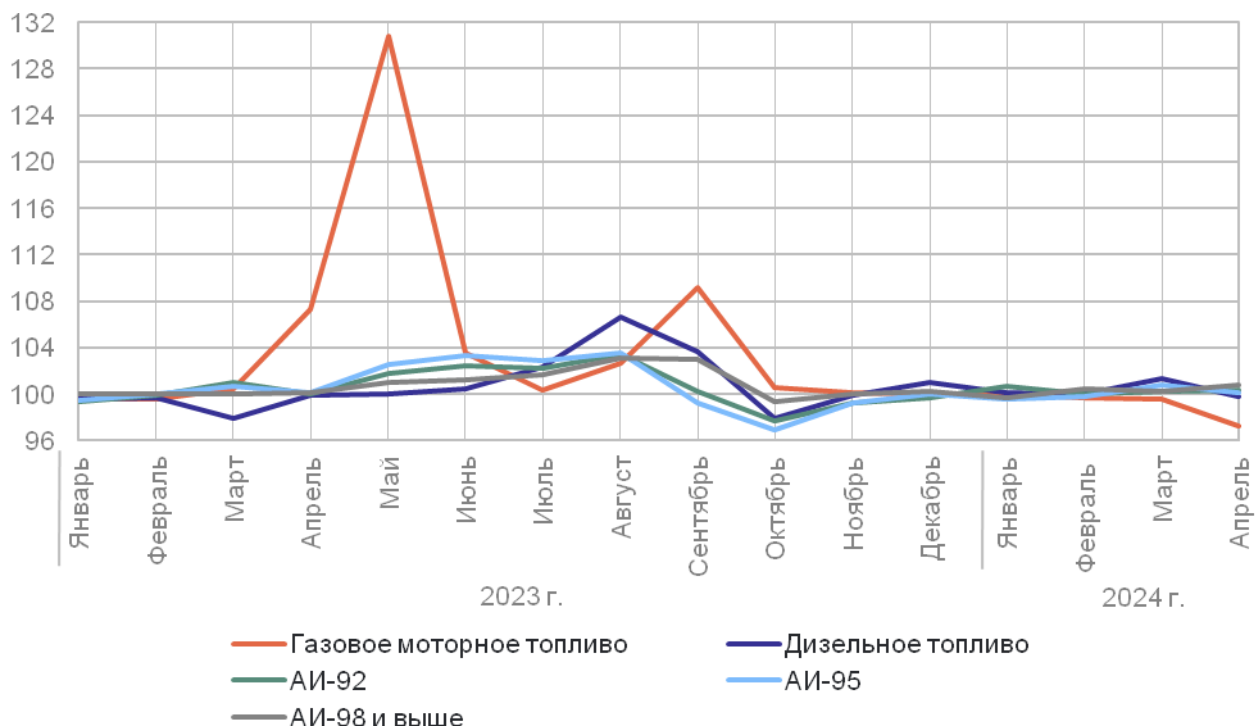

Срочная информация

21 мая 2024

№133

ОБ ИЗМЕНЕНИИ ПОТРЕБИТЕЛЬСКИХ ЦЕН НА ТОПЛИВО МОТОРНОЕ В РЕСПУБЛИКЕ МАРИЙ ЭЛ В АПРЕЛЕ 2024 ГОДА

В апреле 2024 г. индекс потребительских цен на топливо моторное по Республике Марий Эл составил 100,2%, за период с начала года – 100,8% (в апреле 2023 г. – 100,1%, за период с начала года – 99,9%).

Индексы потребительских цен на топливо моторное

на конец периода, в процентах

	К предыдущему месяцу			Апрель 2024 г. к	
	февраль 2024 г.	март 2024 г.	апрель 2024 г.	декабрю 2023 г.	апрелю 2023 г.
Бензин автомобильный	99,99	100,43	100,30	100,83	108,33
марки АИ-92	100,02	100,25	100,31	100,56	107,51
марки АИ-95	99,85	100,74	100,18	100,94	108,89
марки АИ-98 и выше	100,48	100,19	100,78	102,18	112,30
Газовое моторное топливо	99,73	99,57	97,30	96,31	147,56
Дизельное топливо	100,00	101,30	99,83	100,71	112,91

В Республике Марий Эл в апреле 2024 г. средняя цена 1 литра бензина марки АИ-92 составила 49,02 рубля, марки АИ-95 – 53,52 рубля, марки АИ-98 и выше – 68,17 рубля, дизельного топлива – 60,85 рубля, газового моторного топлива – 25,75 рубля.

Индексы потребительских цен на топливо моторное, на конец периода, в % к предыдущему месяцу