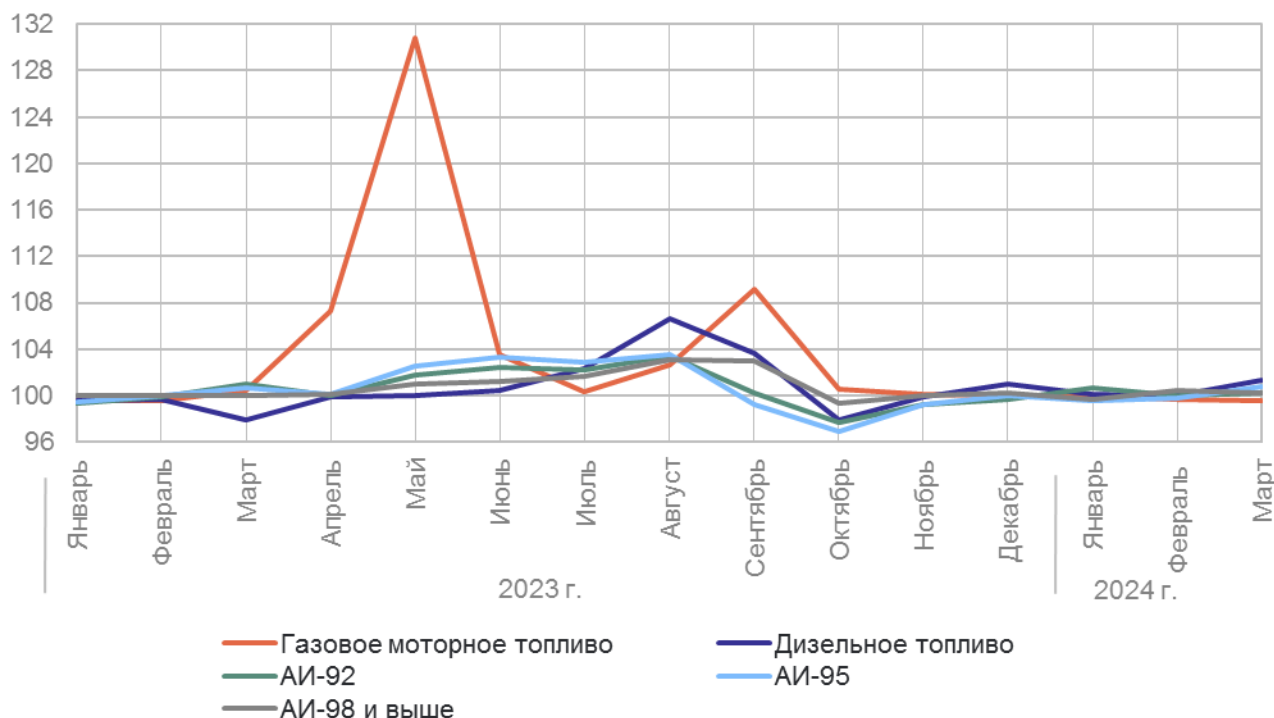

Срочная информация
15 апреля 2024 г.
№99

МАРИСТАТ

ОБ ИЗМЕНЕНИИ ПОТРЕБИТЕЛЬСКИХ ЦЕН НА ТОПЛИВО МОТОРНОЕ В РЕСПУБЛИКЕ МАРИЙ ЭЛ В МАРТЕ 2024 Г.

В марте 2024 г. индекс потребительских цен на топливо моторное по Республике Марий Эл составил 100,5%, за период с начала года – 100,6% (в марте 2023 г. – 100,5%, за период с начала года – 99,8%).

Индексы потребительских цен на топливо моторное

на конец периода, в процентах

	К предыдущему месяцу			Март 2024 к	
	январь 2024 г.	февраль 2024 г.	март 2024 г.	декабрю 2023 г.	марту 2023 г.
Бензин автомобильный	99,43	99,99	100,43	100,53	108,05
марки АИ-92	99,34	100,02	100,25	100,25	107,16
марки АИ-95	99,48	99,85	100,74	100,76	108,79
марки АИ-98 и выше	100,00	100,48	100,19	101,39	111,57
Газовое моторное топливо	99,57	99,73	99,57	98,98	162,74
Дизельное топливо	99,60	100,00	101,30	100,88	112,95

В Республике Марий Эл в марте 2024 г. средняя цена 1 литра бензина марки АИ-92 составила 48,87 рубля, марки АИ-95 – 53,43 рубля, марки АИ-98 и выше – 67,64 рубля, дизельного топлива – 60,95 рубля, газового моторного топлива – 26,47 рубля.

Индексы потребительских цен на топливо моторное, на конец периода, в % к предыдущему месяцу