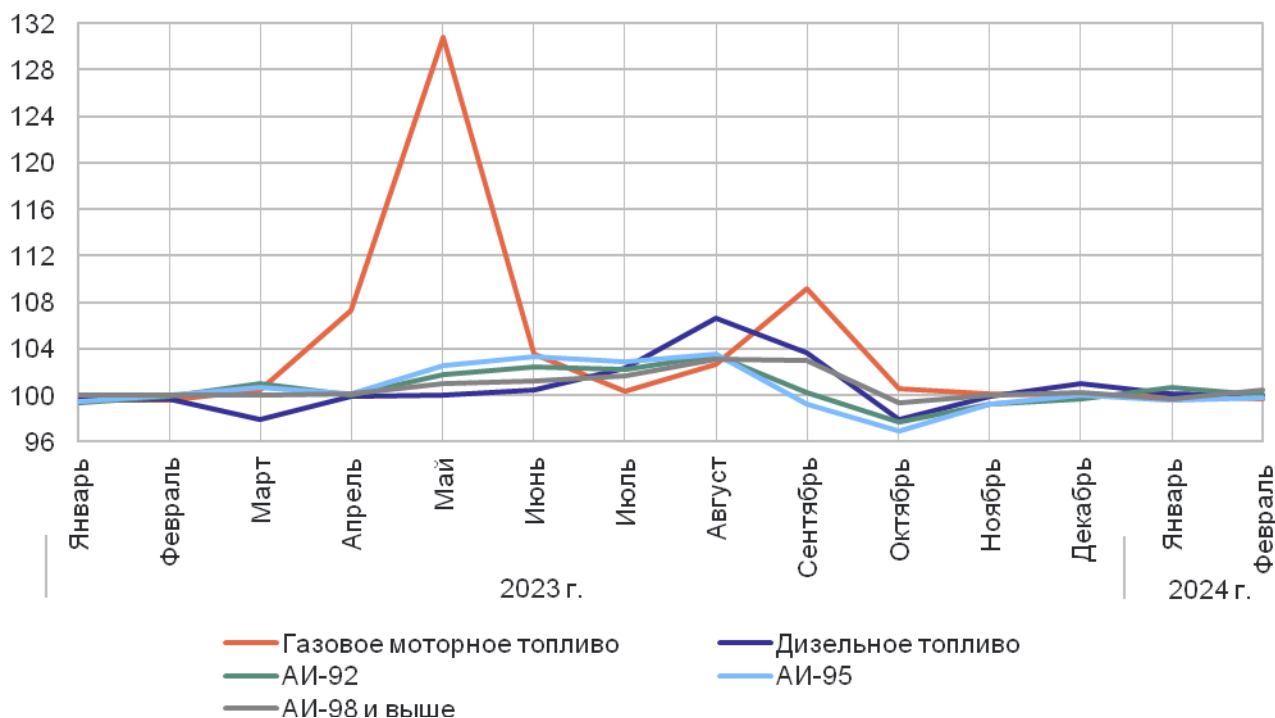

Срочная информация
15 марта 2024 г.
№71

МАРИСТАТ

ОБ ИЗМЕНЕНИИ ПОТРЕБИТЕЛЬСКИХ ЦЕН НА ТОПЛИВО МОТОРНОЕ В РЕСПУБЛИКЕ МАРИЙ ЭЛ В ФЕВРАЛЕ 2024 Г.

В феврале 2024 г. индекс потребительских цен на топливо моторное по Республике Марий Эл составил в среднем 100,0%, за период с начала года – 100,1% (в феврале 2023 г. – 99,9%, за период с начала года – 99,4%).

Индексы потребительских цен на топливо моторное

на конец периода, в процентах

	К предыдущему месяцу			Февраль 2024 к	
	декабрь 2023 г.	январь 2024 г.	февраль 2024 г.	декабрю 2023 г.	февралю 2023 г.
Бензин автомобильный	99,67	99,43	99,99	100,10	108,44
марки АИ-92	99,58	99,34	100,02	100,00	107,93
марки АИ-95	99,76	99,48	99,85	100,02	108,69
марки АИ-98 и выше	100,12	100,00	100,48	101,20	111,36
Газовое моторное топливо	100,00	99,57	99,73	99,41	164,17
Дизельное топливо	102,89	99,60	100,00	99,59	109,16

В Республике Марий Эл в феврале 2024 г. средняя цена 1 литра бензина марки АИ-92 составила 48,74 рубля, марки АИ-95 – 53,03 рубля, марки АИ-98 и выше – 67,52 рубля, дизельного топлива – 60,17 рубля, газового моторного топлива – 26,58 рубля.

Индексы потребительских цен на топливо моторное, на конец периода, в % к предыдущему месяцу