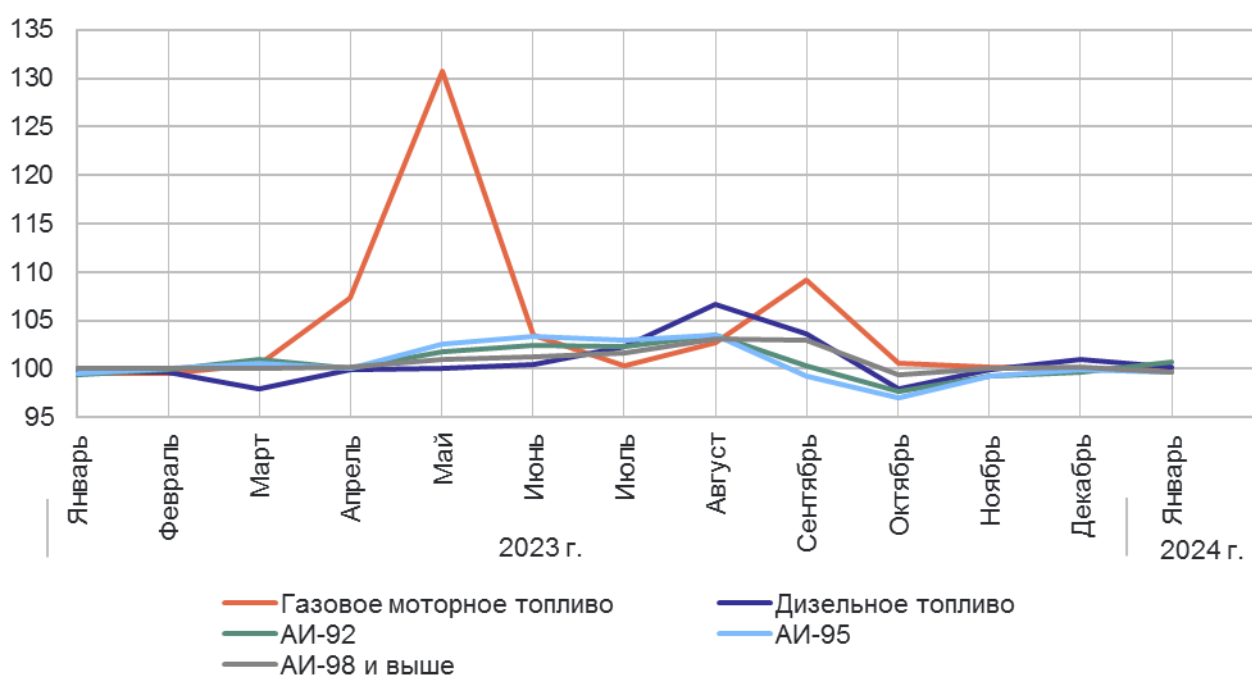

Срочная информация
15 февраля 2024 г.
№41

МАРИСТАТ

ОБ ИЗМЕНЕНИИ ПОТРЕБИТЕЛЬСКИХ ЦЕН НА ТОПЛИВО МОТОРНОЕ В РЕСПУБЛИКЕ МАРИЙ ЭЛ В ЯНВАРЕ 2024 Г.

В январе 2024 г. индекс потребительских цен на топливо моторное по Республике Марий Эл составил 100,1% (в январе 2023 г. – 99,5%).

Индексы потребительских цен на топливо моторное

на конец периода, в процентах

	К предыдущему месяцу			Январь 2024 г. к январю 2023 г.
	ноябрь 2023 г.	декабрь 2023 г.	январь 2024 г.	
Бензин автомобильный	99,30	99,84	100,11	108,39
марки АИ-92	99,24	99,71	99,98	107,79
марки АИ-95	99,27	99,97	100,17	108,85
марки АИ-98 и выше	100,00	100,24	100,72	110,83
Газовое моторное топливо	100,16	100,00	99,68	163,89
Дизельное топливо	99,89	100,97	99,59	108,80

В Республике Марий Эл в январе 2024 г. средняя цена 1 литра бензина марки АИ-92 составила 48,71 рубля, марки АИ-95 – 53,16 рубля, марки АИ-98 и выше – 67,20 рубля, дизельного топлива – 60,17 рубля, газового моторного топлива – 26,65 рубля.

Индексы потребительских цен на топливо моторное,

на конец периода, в % к предыдущему месяцу