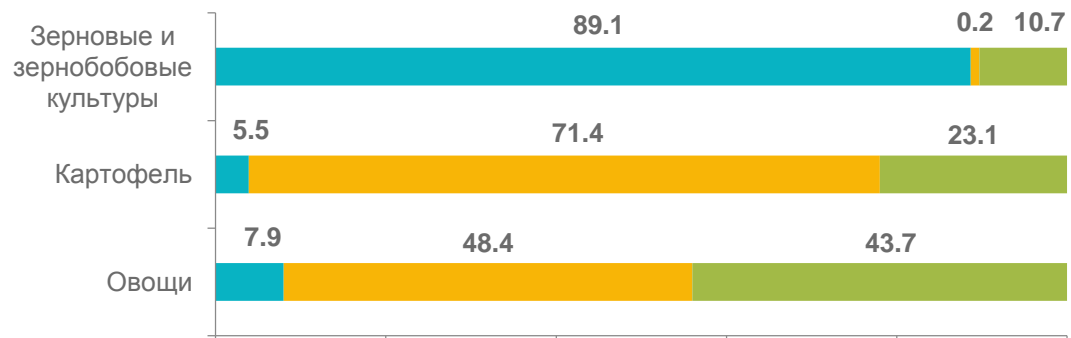

УБОРКА УРОЖАЯ В ХОЗЯЙСТВАХ ВСЕХ КАТЕГОРИЙ РЕСПУБЛИКИ МАРИЙ ЭЛ на 1 ноября 2023 г.

УБРАННАЯ ПЛОЩАДЬ в % к площади посева

ВАЛОВОЙ СБОР тысяч центнеров

СТРУКТУРА ПРОИЗВОДСТВА ПО КАТЕГОРИЯМ ХОЗЯЙСТВ в % от общего объема производства

- Сельскохозяйственные организации
- Хозяйства населения
- Крестьянские (фермерские) хозяйства и индивидуальные предприниматели

УРОЖАЙНОСТЬ ПО ВИДАМ КУЛЬТУР центнеров с 1 гектара убранной площади