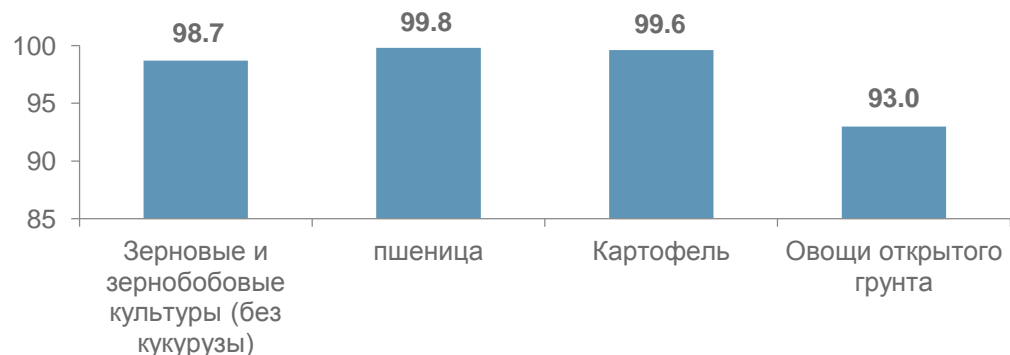

УБОРКА УРОЖАЯ В ХОЗЯЙСТВАХ ВСЕХ КАТЕГОРИЙ РЕСПУБЛИКИ МАРИЙ ЭЛ на 1 ноября 2023 г.

УБРАННАЯ ПЛОЩАДЬ в % к площади посева

ВАЛОВОЙ СБОР тысяч центнеров

СТРУКТУРА ПРОИЗВОДСТВА ПО КАТЕГОРИЯМ ХОЗЯЙСТВ в % от общего объема производства