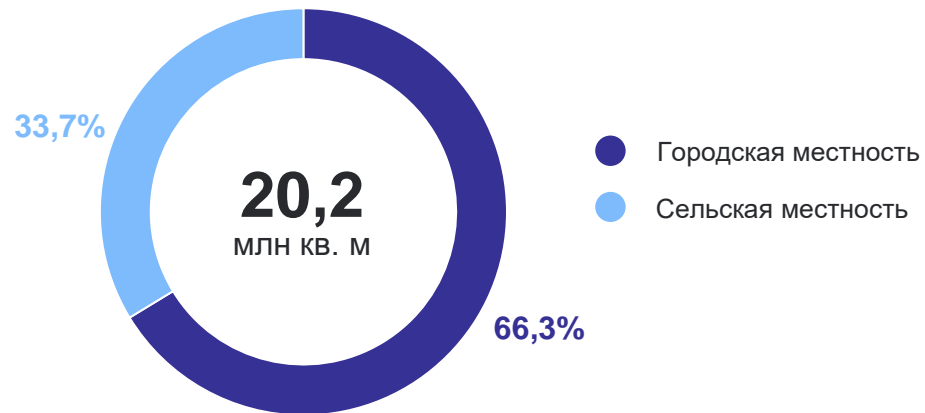

Жилищный фонд

Республики Марий Эл в 2023 году

МАРИСТАТ

Общая площадь жилых помещений

Благоустройство жилищного фонда,

удельный вес площади, в % к общей площади жилых помещений

Обеспеченность населения жильем