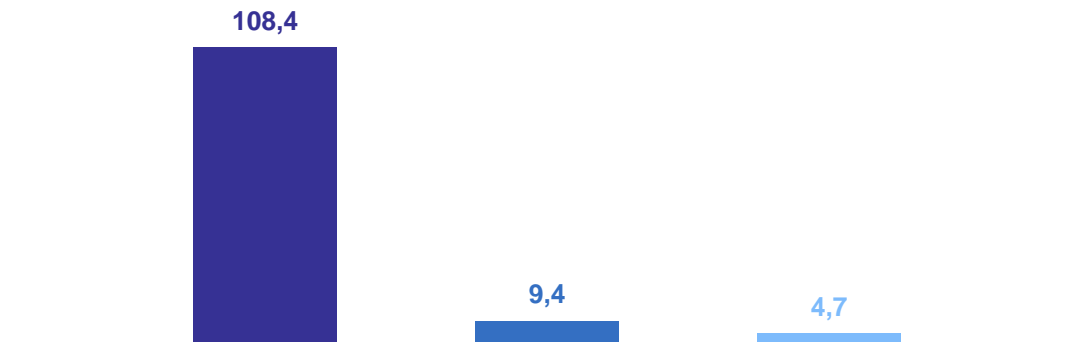

Наличие жилищного фонда, тыс. единиц

● Индивидуальные дома ● Многоквартирные дома ● Блокированные дома