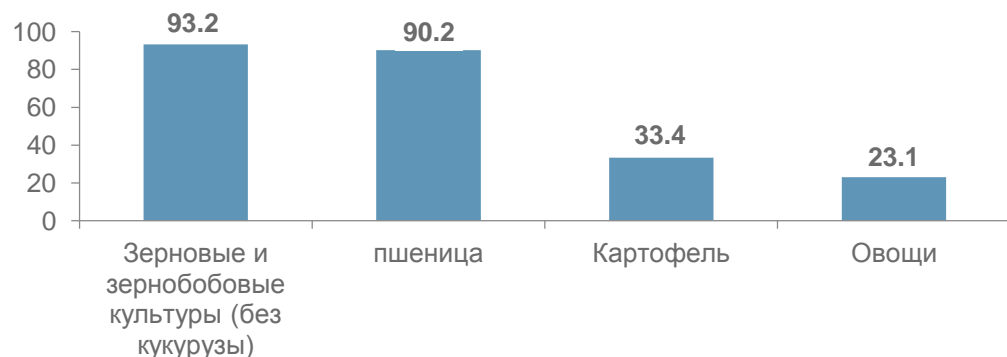

УБОРКА УРОЖАЯ В ХОЗЯЙСТВАХ ВСЕХ КАТЕГОРИЙ РЕСПУБЛИКИ МАРИЙ ЭЛ на 1 сентября 2023 г.

УБРАННАЯ ПЛОЩАДЬ в % к площади посева

ВАЛОВОЙ СБОР тысяч центнеров

СТРУКТУРА ПРОИЗВОДСТВА ПО КАТЕГОРИЯМ ХОЗЯЙСТВ в % от общего объема производства