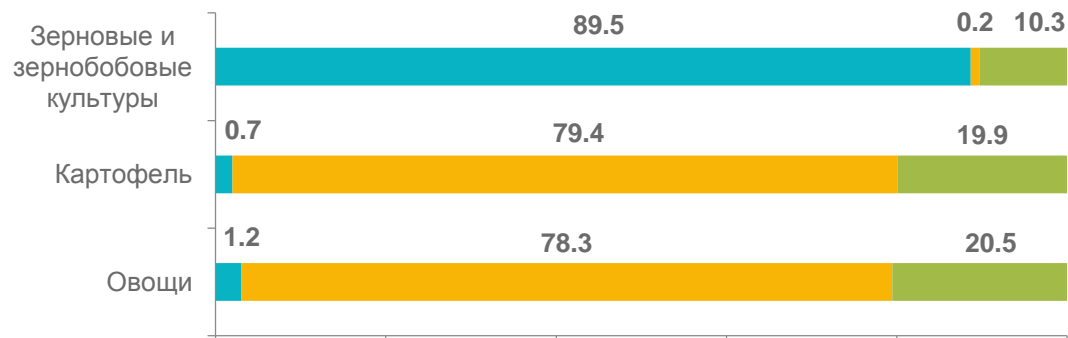

УБОРКА УРОЖАЯ В ХОЗЯЙСТВАХ ВСЕХ КАТЕГОРИЙ РЕСПУБЛИКИ МАРИЙ ЭЛ на 1 сентября 2023 г.

УБРАННАЯ ПЛОЩАДЬ в % к площади посева

ВАЛОВОЙ СБОР тысяч центнеров

СТРУКТУРА ПРОИЗВОДСТВА ПО КАТЕГОРИЯМ ХОЗЯЙСТВ в % от общего объема производства

- Сельскохозяйственные организации
- Хозяйства населения
- Крестьянские (фермерские) хозяйства и индивидуальные предприниматели

УРОЖАЙНОСТЬ ПО ВИДАМ КУЛЬТУР центнеров с 1 гектара убранный площади