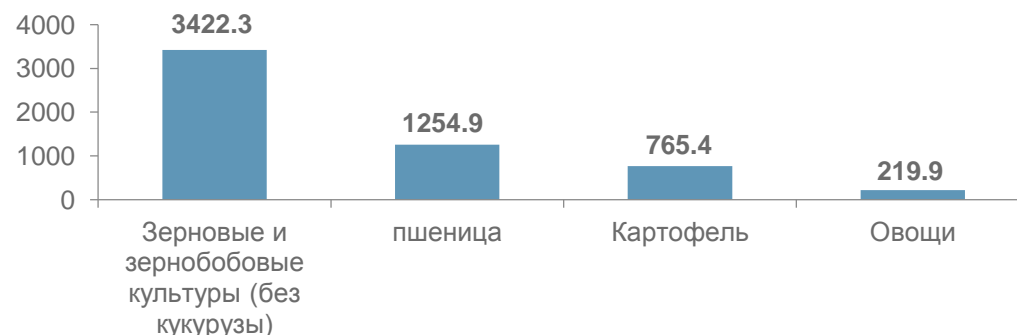

УБОРКА УРОЖАЯ В ХОЗЯЙСТВАХ ВСЕХ КАТЕГОРИЙ РЕСПУБЛИКИ МАРИЙ ЭЛ на 1 сентября 2023 г.

УБРАННАЯ ПЛОЩАДЬ в % к площади посева

ВАЛОВОЙ СБОР тысяч центнеров

СТРУКТУРА ПРОИЗВОДСТВА ПО КАТЕГОРИЯМ ХОЗЯЙСТВ в % от общего объема производства