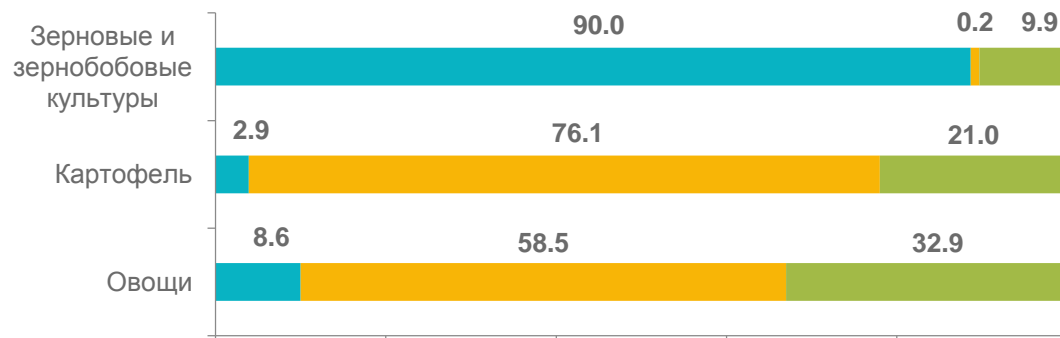

УБОРКА УРОЖАЯ В ХОЗЯЙСТВАХ ВСЕХ КАТЕГОРИЙ РЕСПУБЛИКИ МАРИЙ ЭЛ на 1 октября 2023 г.

УБРАННАЯ ПЛОЩАДЬ в % к площади посева

ВАЛОВОЙ СБОР тысяч центнеров

СТРУКТУРА ПРОИЗВОДСТВА ПО КАТЕГОРИЯМ ХОЗЯЙСТВ в % от общего объема производства

- Сельскохозяйственные организации
- Хозяйства населения
- Крестьянские (фермерские) хозяйства и индивидуальные предприниматели

УРОЖАЙНОСТЬ ПО ВИДАМ КУЛЬТУР центнеров с 1 гектара убранный площади