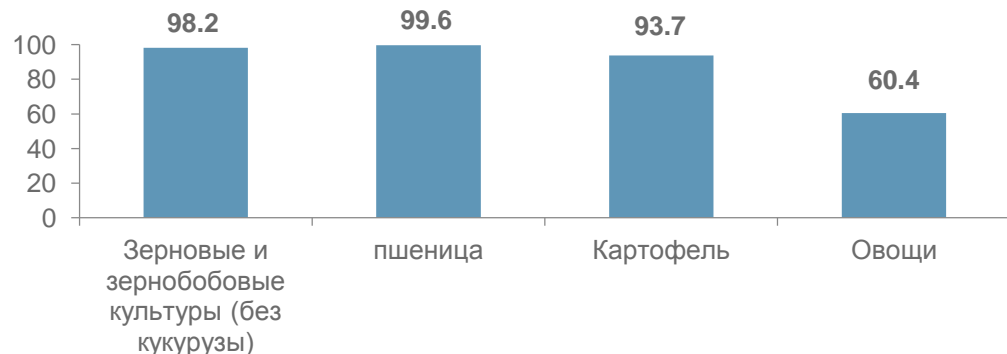

УБОРКА УРОЖАЯ В ХОЗЯЙСТВАХ ВСЕХ КАТЕГОРИЙ РЕСПУБЛИКИ МАРИЙ ЭЛ на 1 октября 2023 г.

УБРАННАЯ ПЛОЩАДЬ в % к площади посева

ВАЛОВОЙ СБОР тысяч центнеров

СТРУКТУРА ПРОИЗВОДСТВА ПО КАТЕГОРИЯМ ХОЗЯЙСТВ в % от общего объема производства