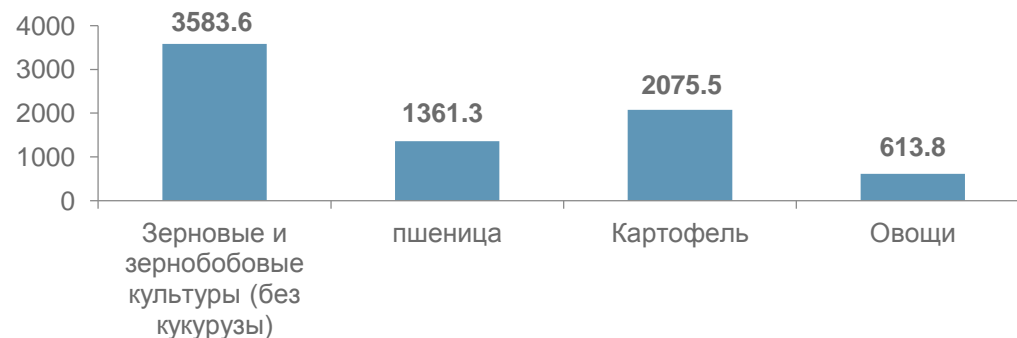

УБОРКА УРОЖАЯ В ХОЗЯЙСТВАХ ВСЕХ КАТЕГОРИЙ РЕСПУБЛИКИ МАРИЙ ЭЛ на 1 октября 2023 г.

УБРАННАЯ ПЛОЩАДЬ в % к площади посева

ВАЛОВОЙ СБОР тысяч центнеров

СТРУКТУРА ПРОИЗВОДСТВА ПО КАТЕГОРИЯМ ХОЗЯЙСТВ в % от общего объема производства