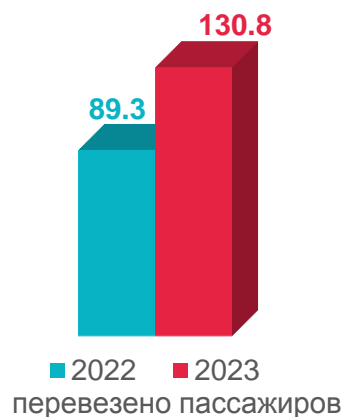

**2086,5** тыс. тонн

Грузооборот автомобильного транспорта

**126,8** млн тонно-км  
(без субъектов малого предпринимательства)

Перевозка пассажиров и пассажирооборот

за январь-май, в % к соответствующему периоду  
предыдущего года