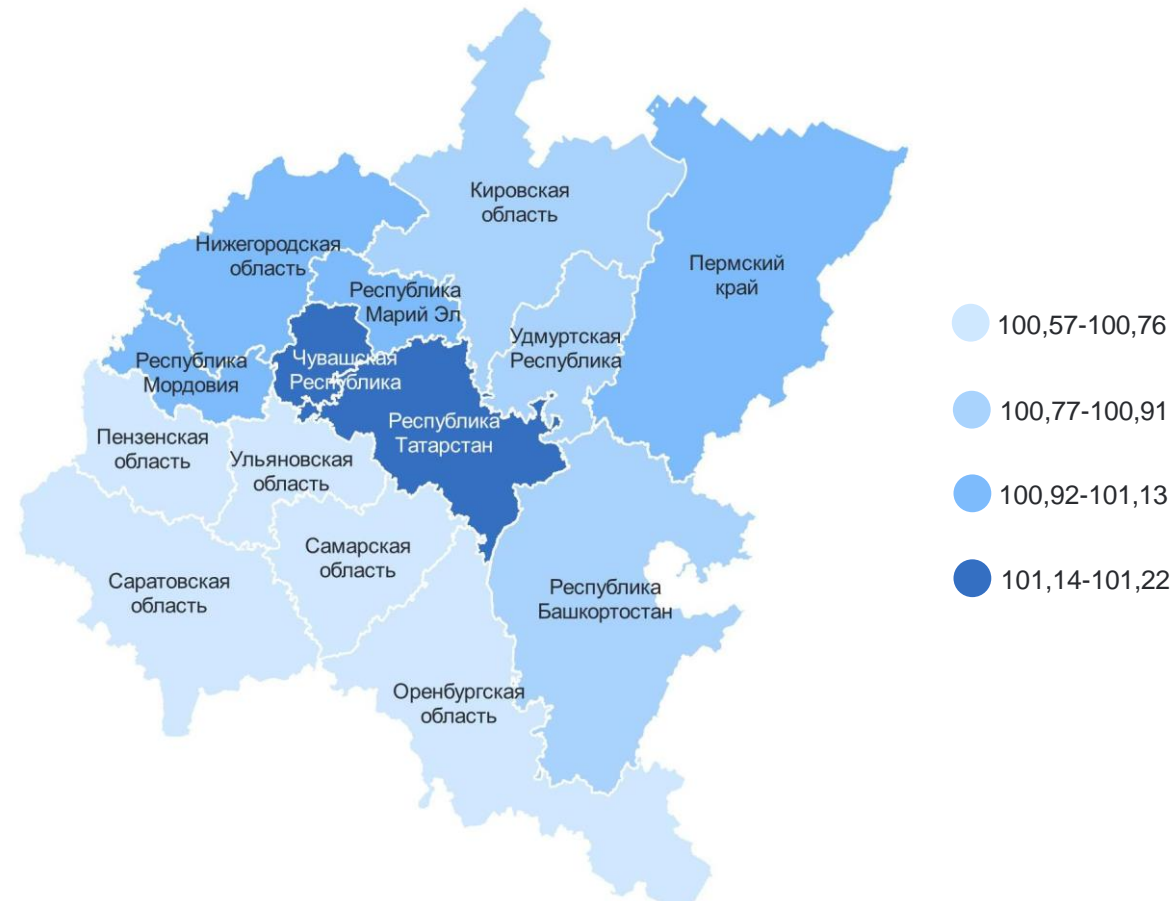

# Индексы потребительских цен по регионам Приволжского федерального округа

МАРИСТАТ

январь 2024 г. в % к декабрю 2023 г.

## Регионы с наибольшими и наименьшими значениями

6

6 субъектов  
значение индекса  
больше, чем по ПФО

7

7 субъектов  
значение индекса  
меньше, чем по ПФО