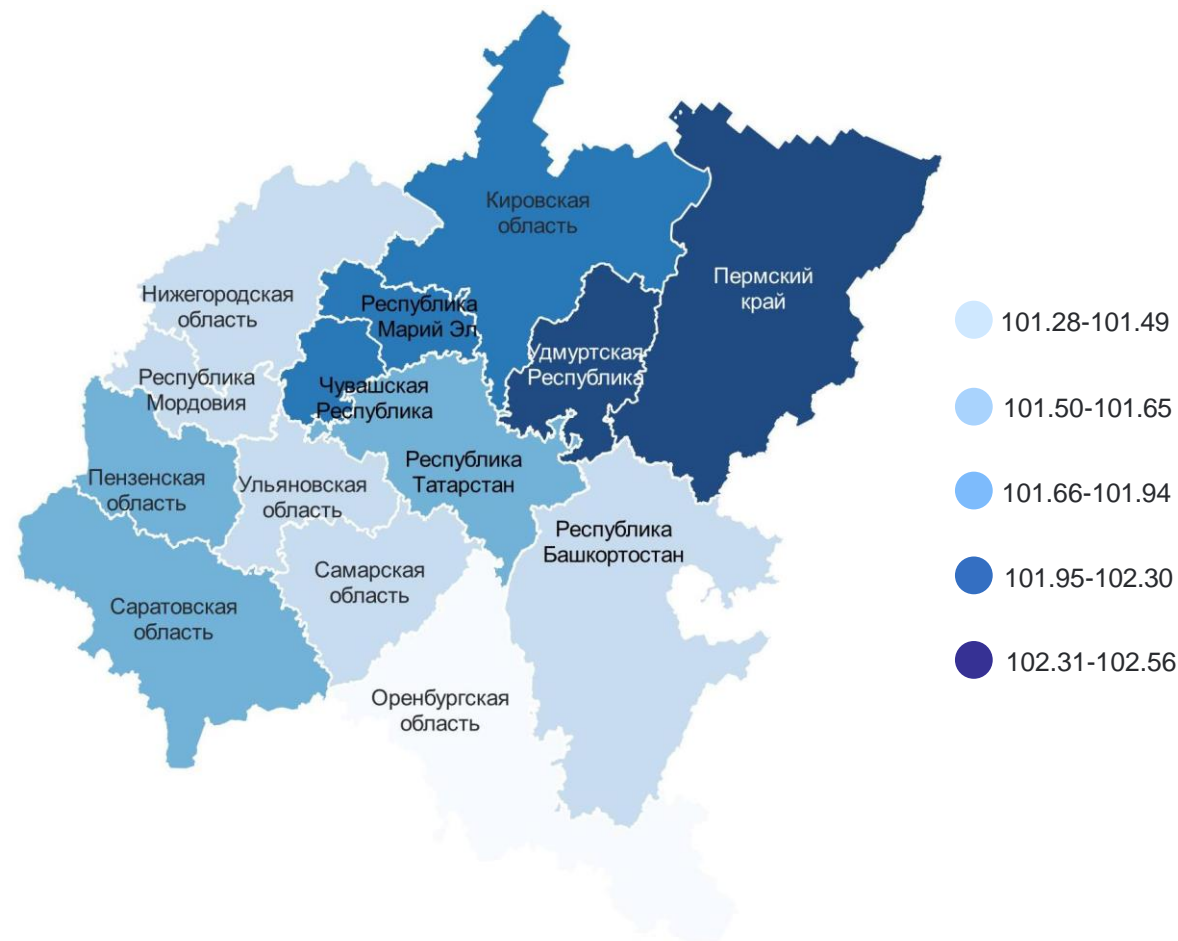

# Индексы потребительских цен по регионам Приволжского федерального округа

МАРИСТАТ

март 2024 г. в % к декабрю 2023 г.

## Регионы с наибольшими и наименьшими значениями

7

7 субъектов  
значение индекса  
больше, чем по ПФО

7

7 субъектов  
значение индекса  
меньше, чем по ПФО