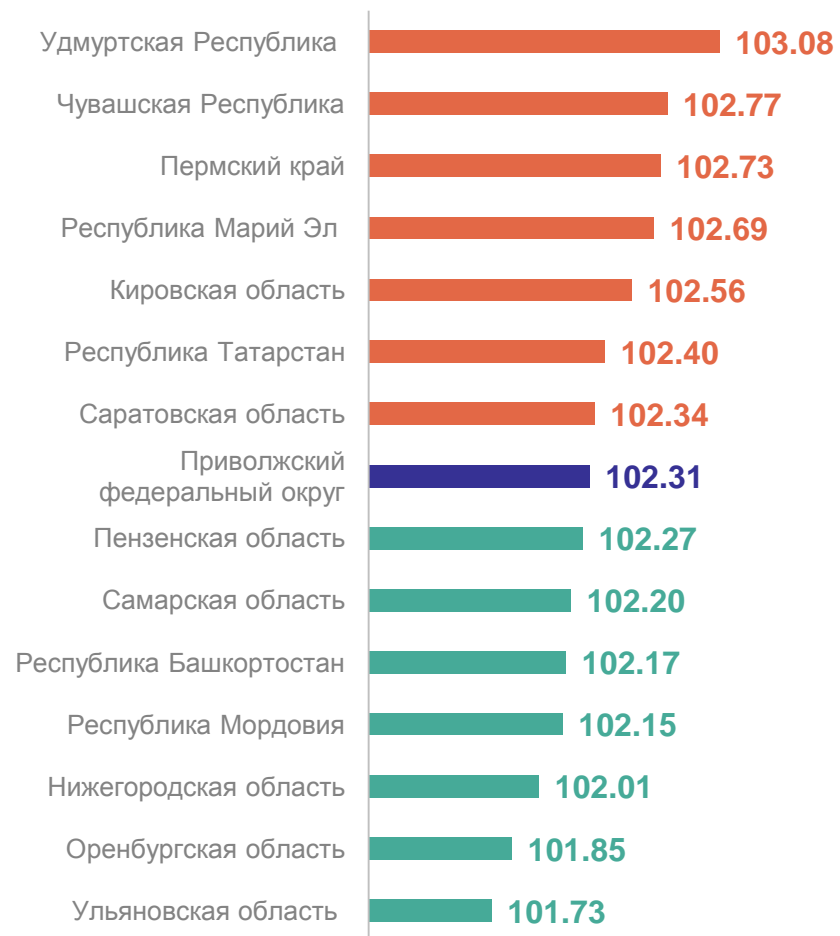

Индексы потребительских цен по регионам Приволжского федерального округа

МАРИСТАТ

апрель 2024 г. в % к декабрю 2023 г.

Регионы с наибольшими и наименьшими значениями

7

7 субъектов
значение индекса
больше, чем по ПФО

7

7 субъектов
значение индекса
меньше, чем по ПФО