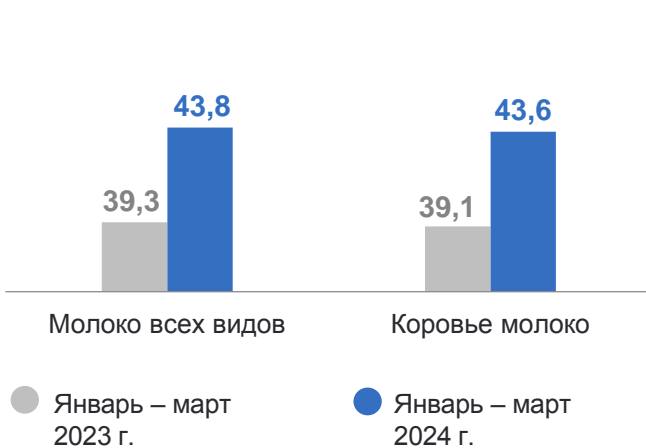

Производство молока тыс. тонн