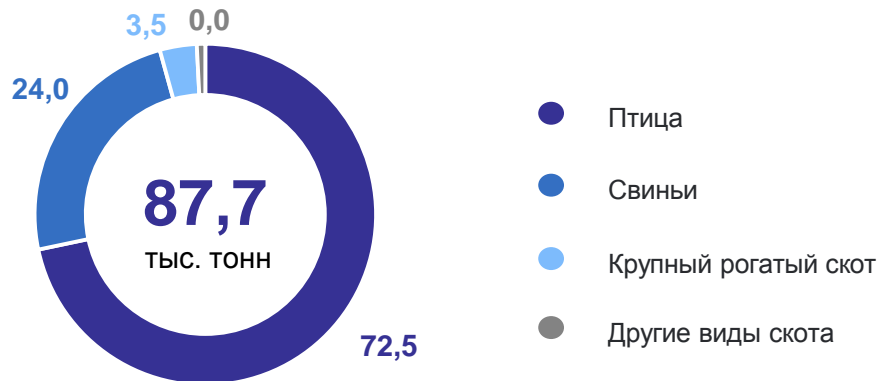

Сельское хозяйство Республики Марий Эл в сельскохозяйственных организациях за январь – март 2024 г.

МАРИСТАТ

Производство скота и птицы на убой (в живом весе) в % к общему объему производства