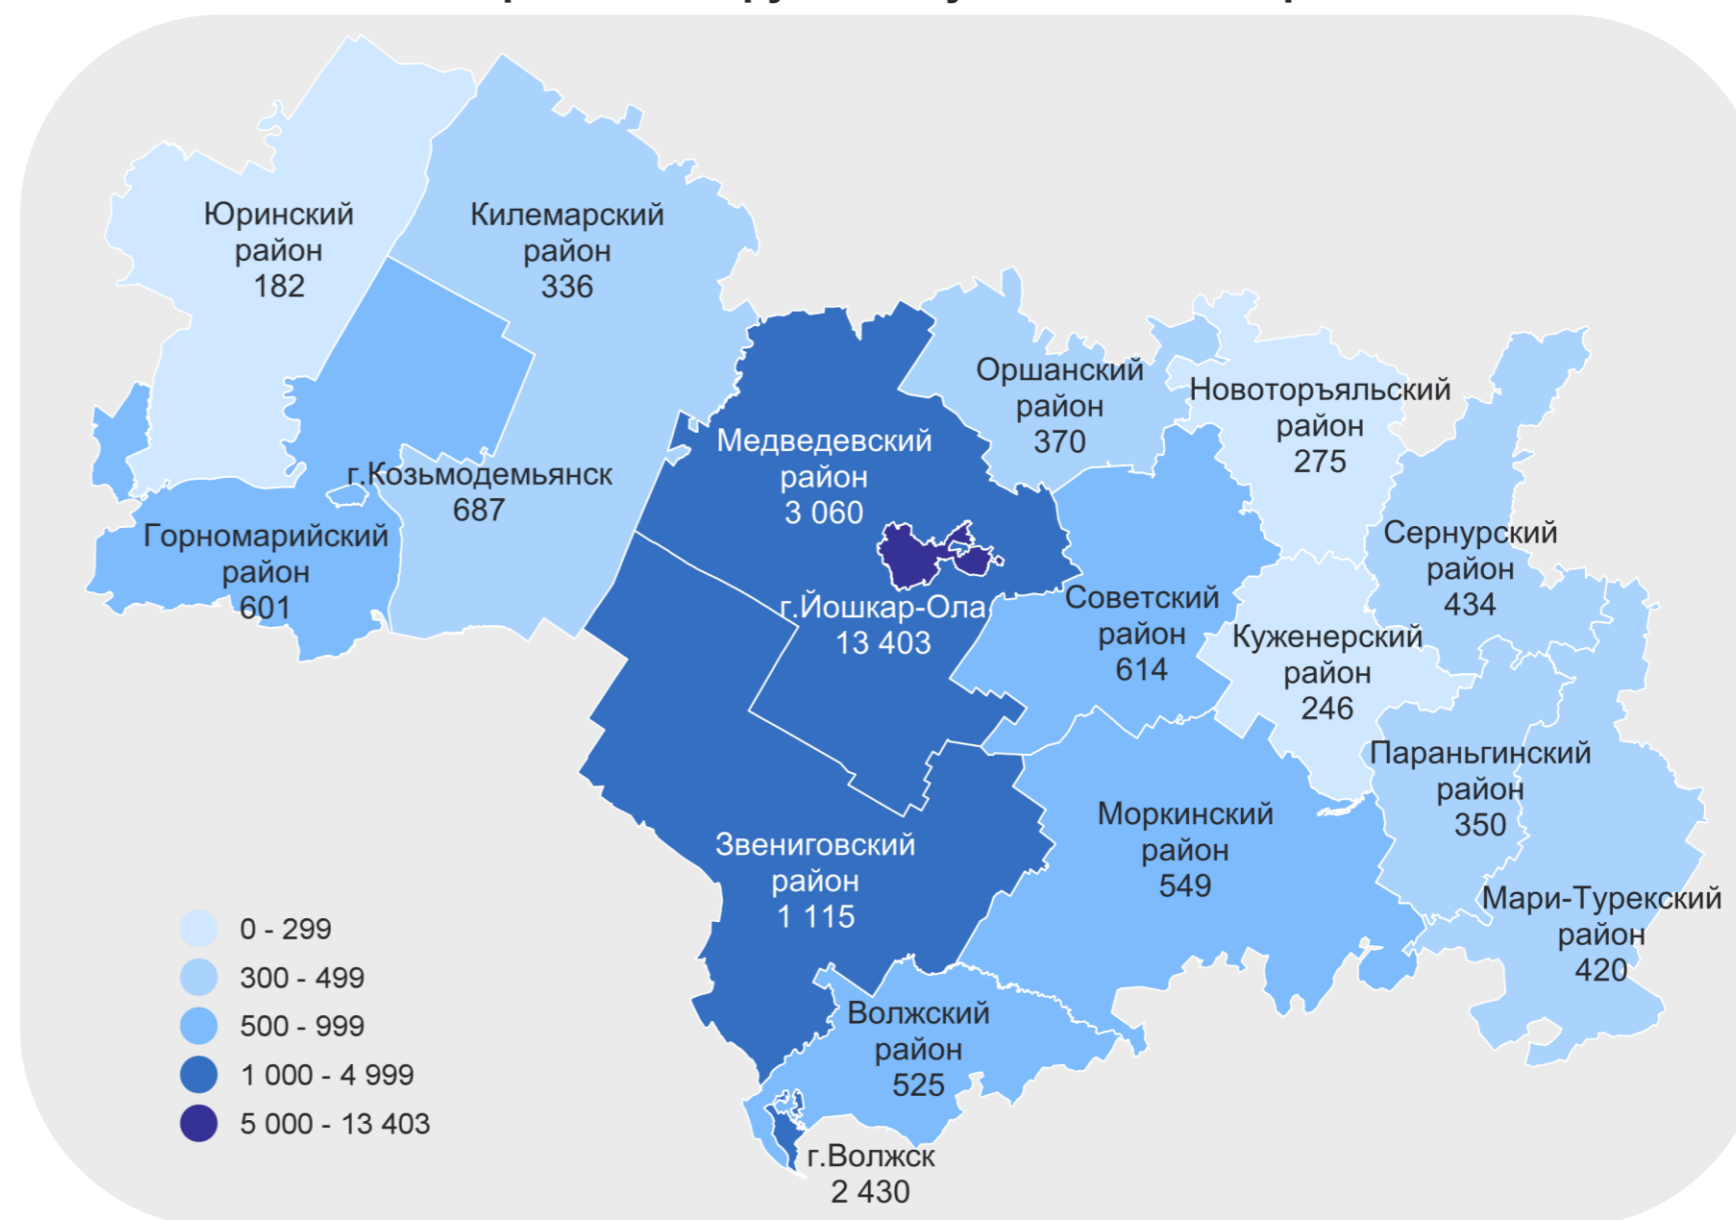

Хозяйствующие субъекты Республики Марий Эл (учтенные в Статистическом регистре Росстата) на 1 апреля 2024 г., единиц

Состав хозяйствующих субъектов

Хозяйствующие субъекты по городским округам и муниципальным районам