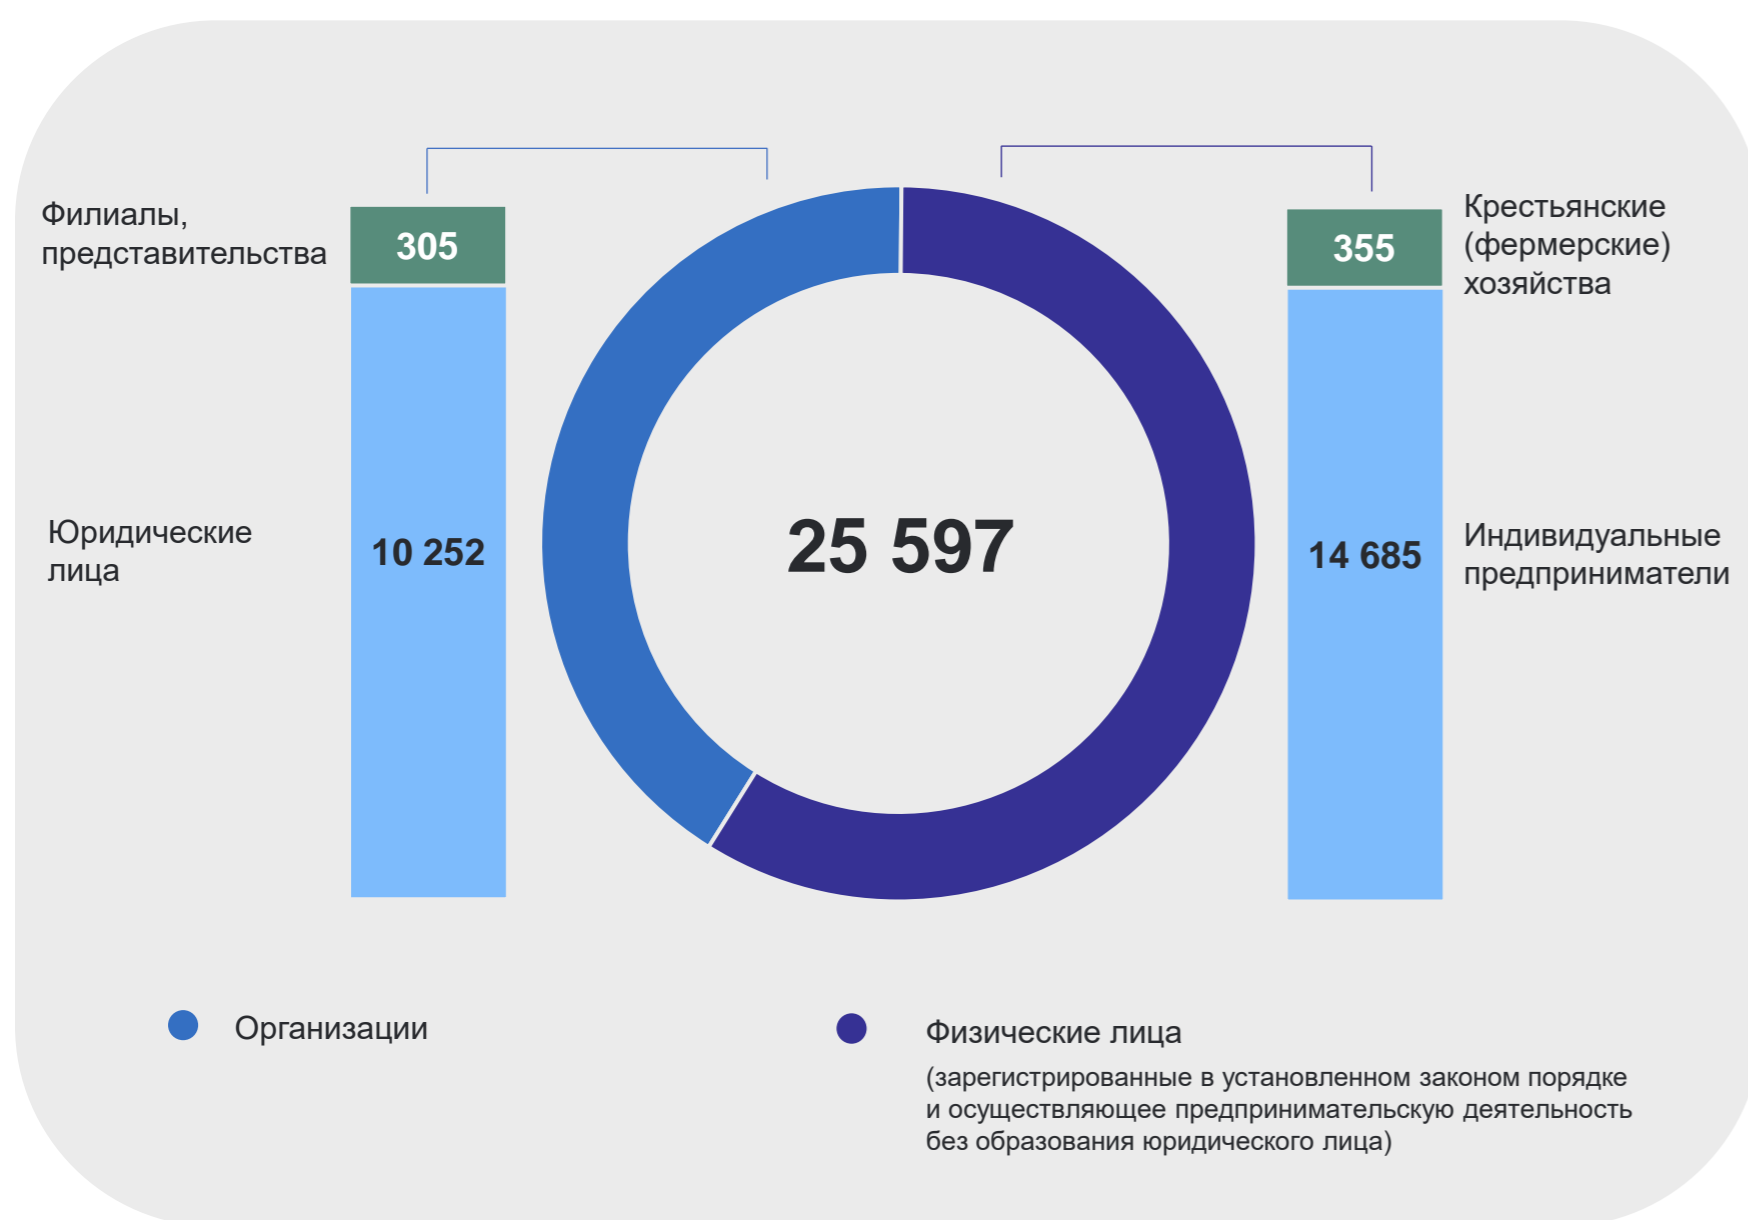

Хозяйствующие субъекты Республики Марий Эл (учтенные в Статистическом регистре Росстата) на 1 апреля 2024 г., единиц

Состав хозяйствующих субъектов

Хозяйствующие субъекты по городским округам и муниципальным районам