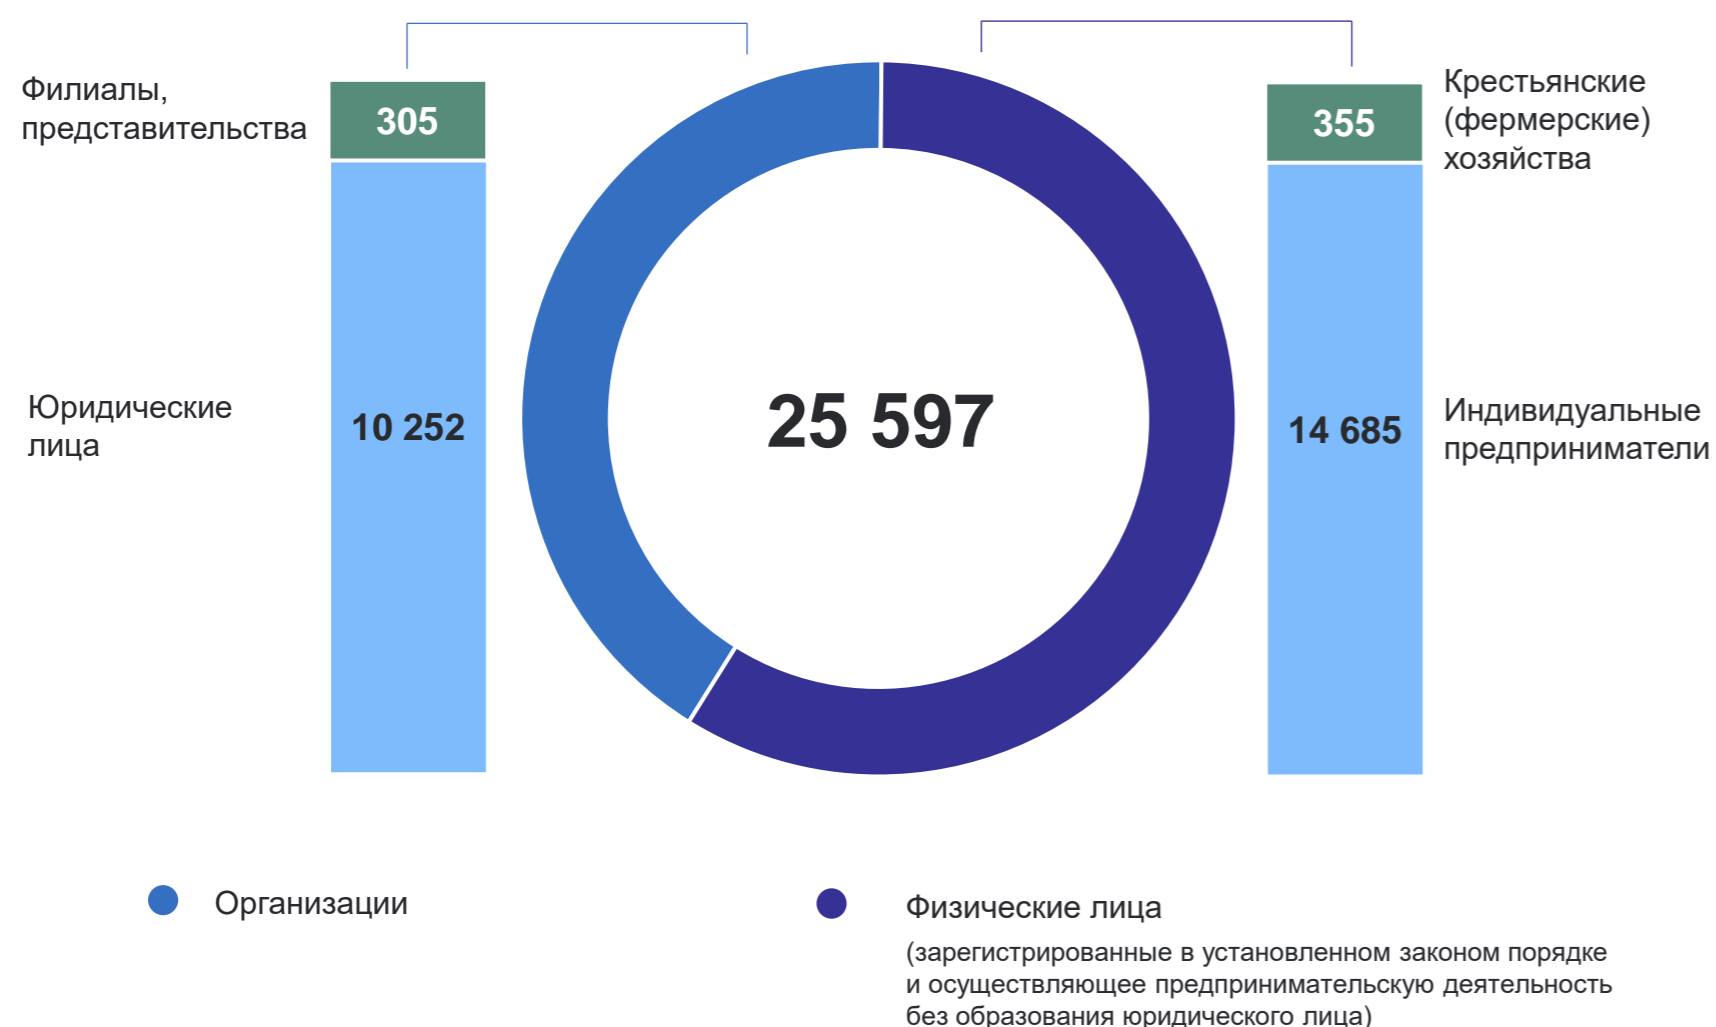

# Хозяйствующие субъекты Республики Марий Эл (учтенные в Статистическом регистре Росстата) на 1 апреля 2024 г., единиц

## Состав хозяйствующих субъектов