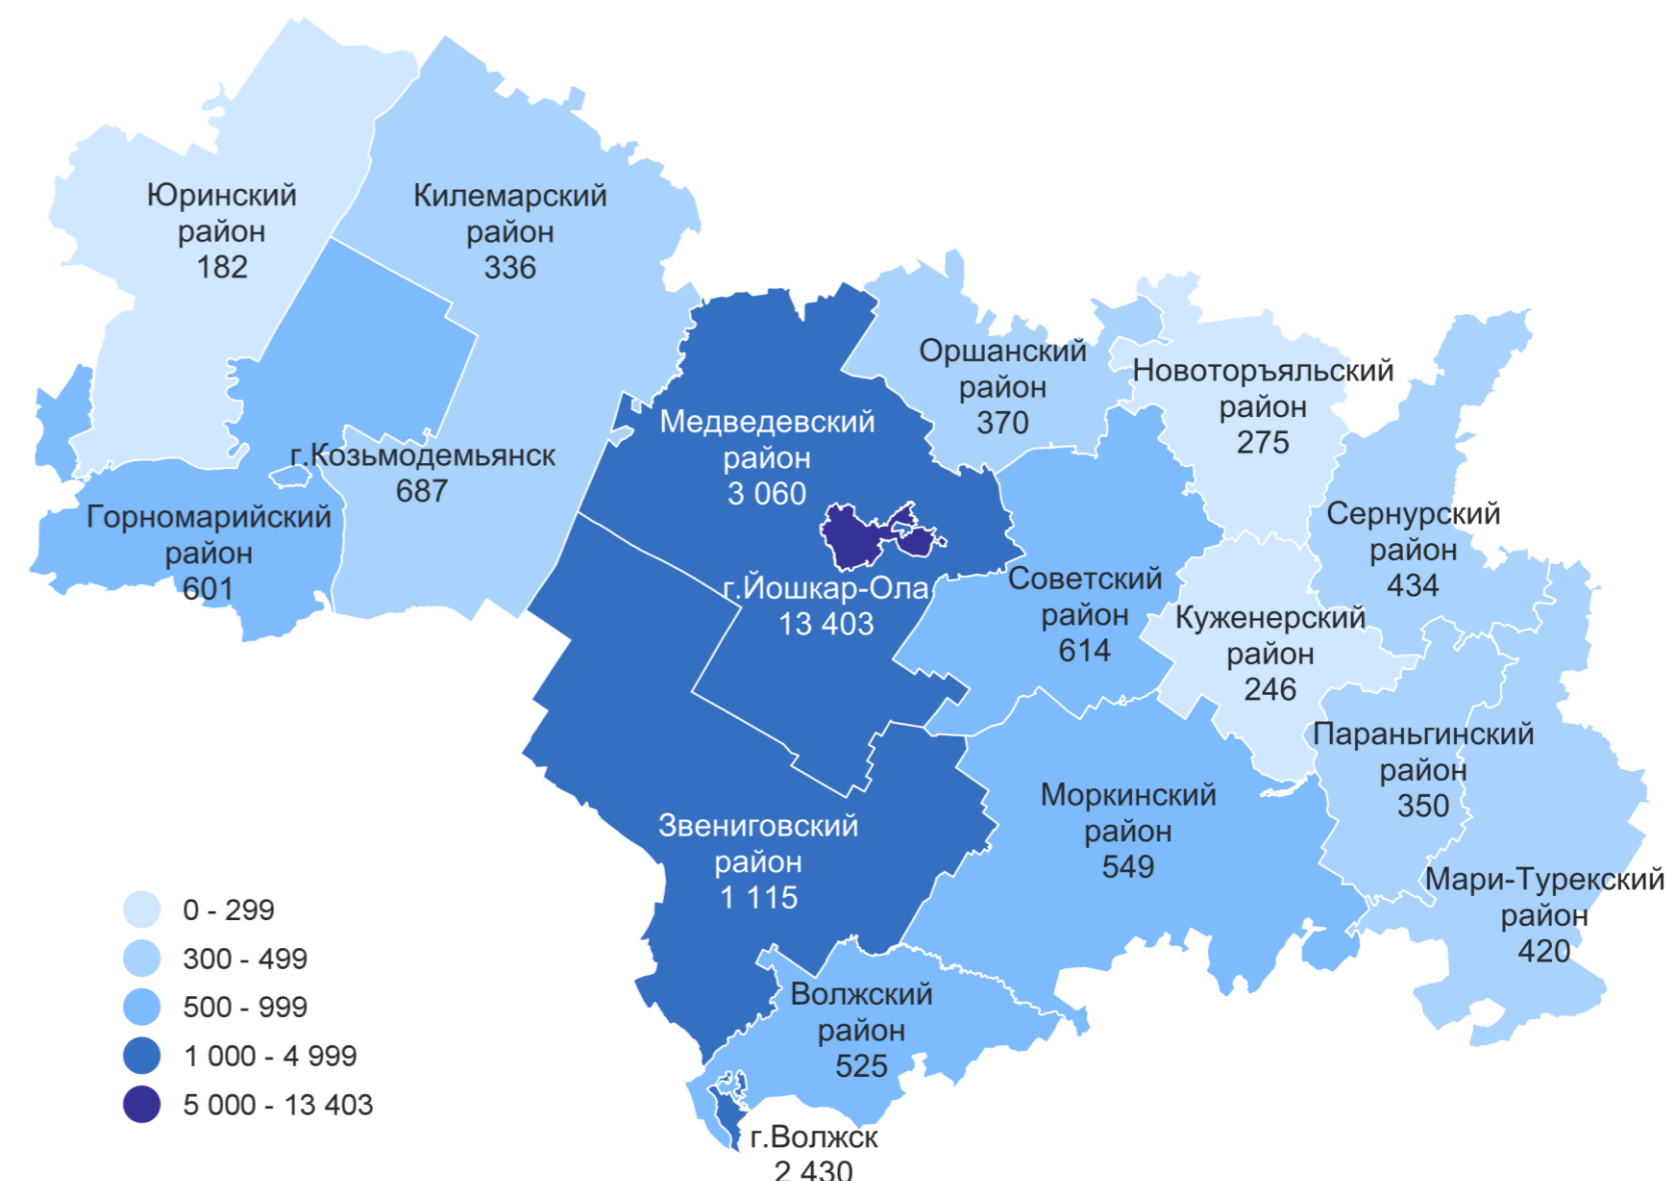

# Хозяйствующие субъекты Республики Марий Эл (учтенные в Статистическом регистре Росстата) на 1 апреля 2024 г., единиц

## Состав хозяйствующих субъектов

## Хозяйствующие субъекты по городским округам и муниципальным районам