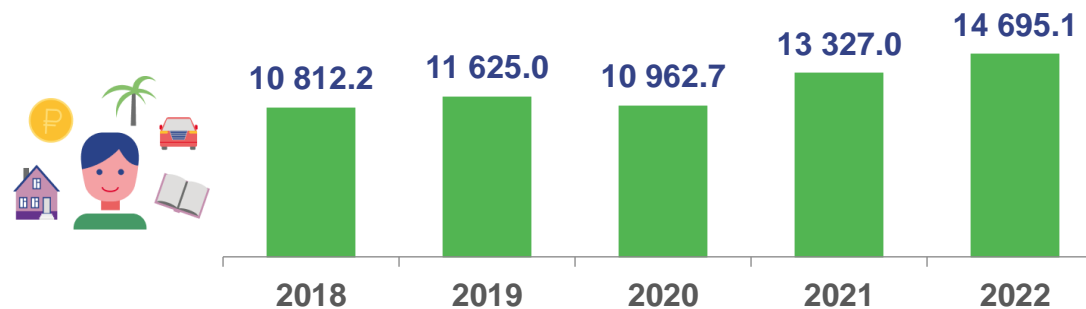

Потребительские расходы

в среднем на одного члена домохозяйства, рублей