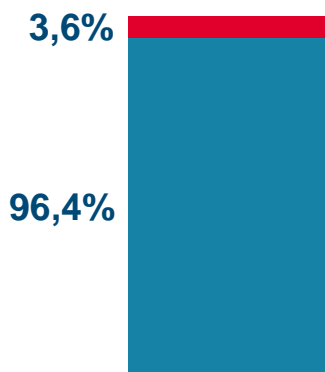

Структура рабочей силы