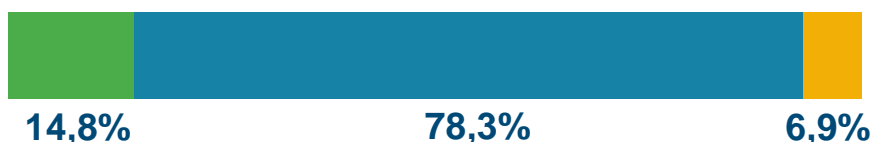

В Республике Марий Эл в 2022 году,  
по результатам выборочного обследования населения,  
в возрасте 15 лет и старше

Число занятых **311,6**  
тыс. человек

Средний возраст  
занятых **42,1** года

### Структура рабочей силы по возрастным группам

■ от 15 до 29 лет ■ От 30 до 59 лет ■ Старше 60 лет