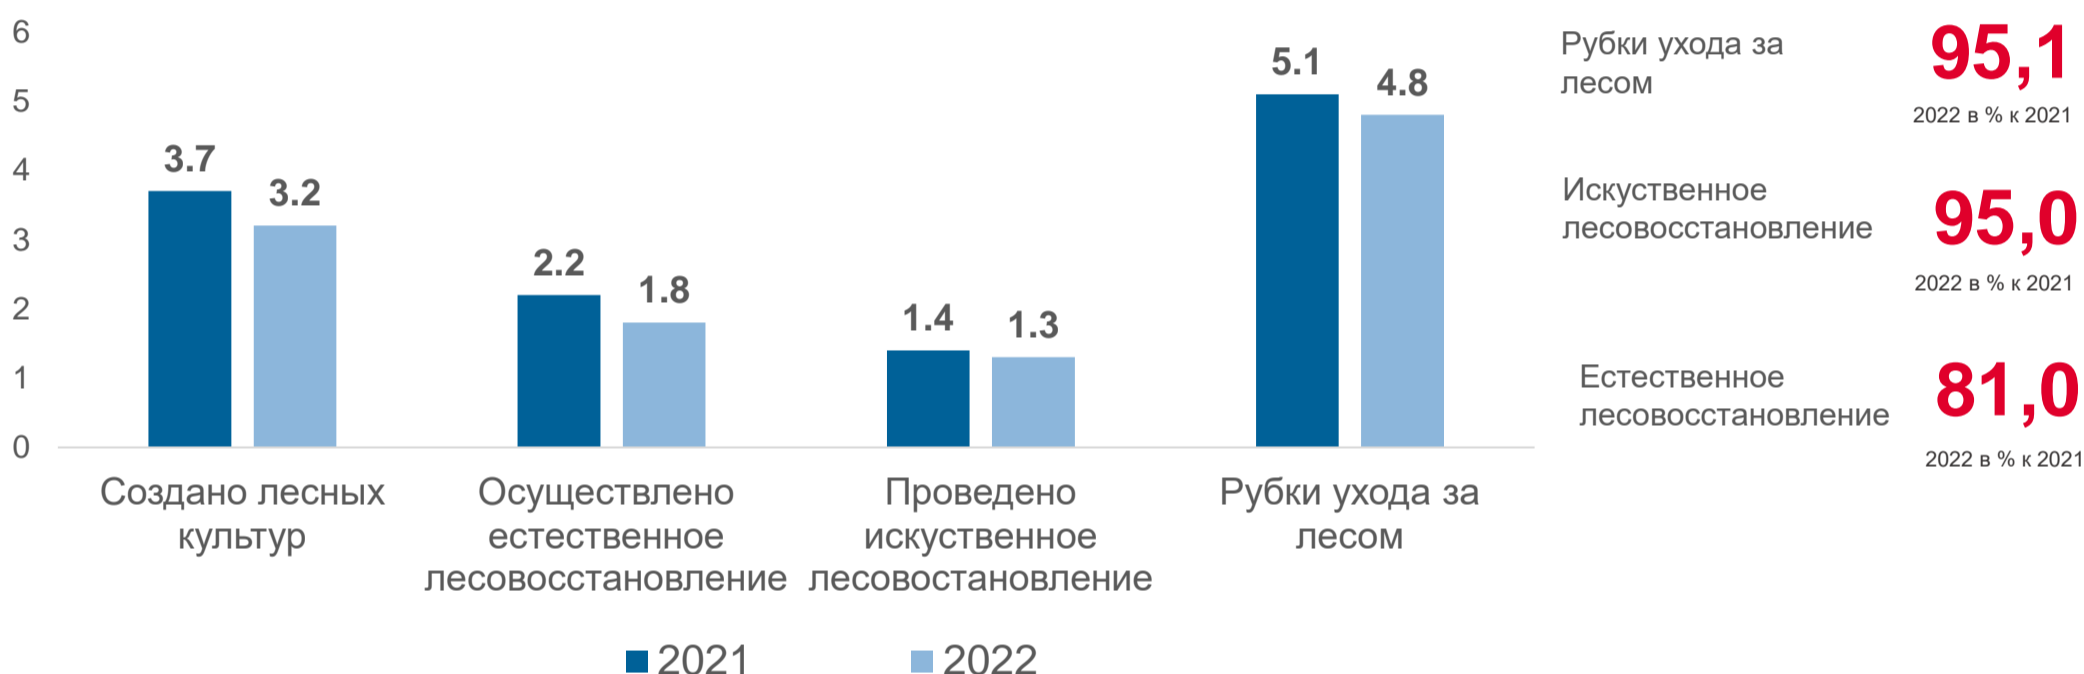

По целевому назначению

Возрастная структура лесов

¹⁾ По данным Министерства природных ресурсов, экологии и охраны окружающей среды Республики Марий Эл.

ЛЕСОВОССТАНОВЛЕНИЕ ПО РЕСПУБЛИКЕ МАРИЙ ЭЛ ТЫСЯЧ ГЕКТАРОВ