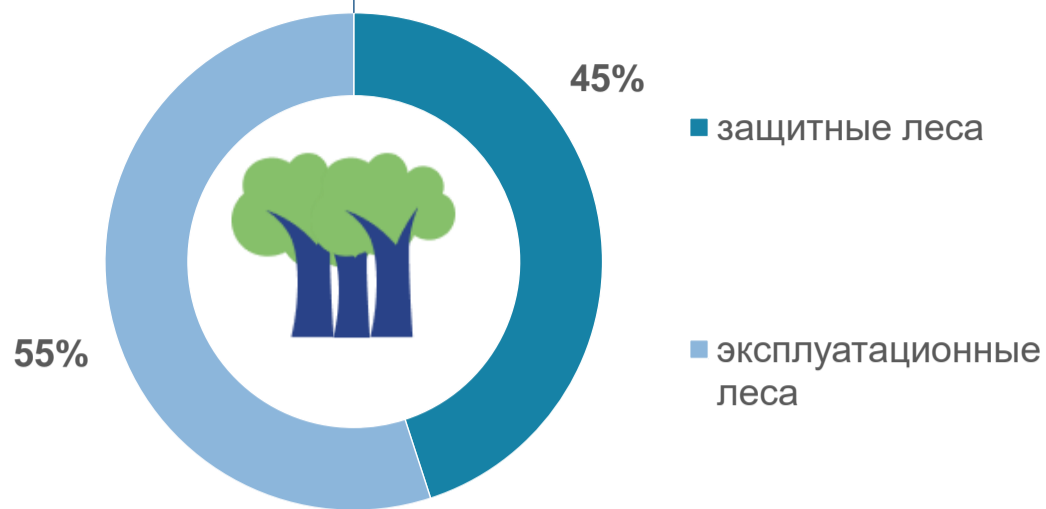

По целевому назначению

Возрастная структура лесов

¹⁾ По данным Министерства природных ресурсов, экологии и охраны окружающей среды Республики Марий Эл.

ЛЕСОВОССТАНОВЛЕНИЕ ПО РЕСПУБЛИКЕ МАРИЙ ЭЛ ТЫСЯЧ ГЕКТАРОВ