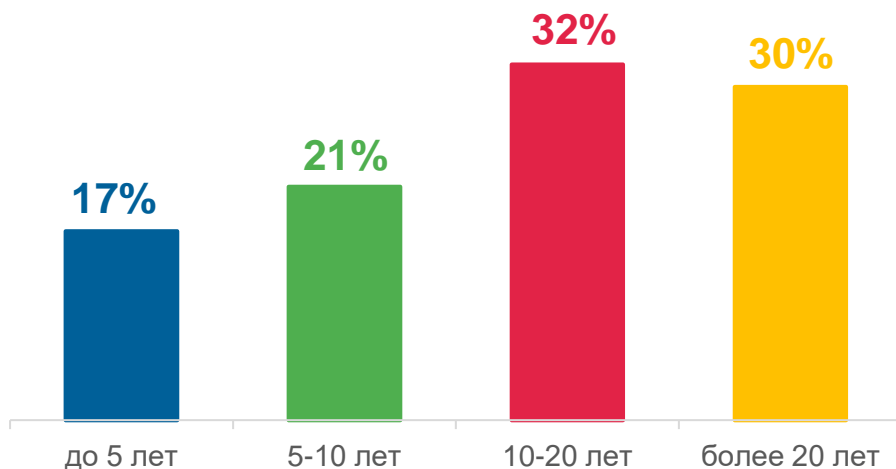

25 июня – ДЕНЬ РАБОТНИКА СТАТИСТИКИ В РОССИИ

В МАРИСТАТЕ

Количество
сотрудников

151
человек

Из них государственные
гражданские служащие

72,2%

Стаж государственных гражданских служащих

Средний возраст
государственных
гражданских служащих

44,7
года

Соотношение государственных
гражданских служащих по полу

Структура государственных
гражданских служащих по возрасту