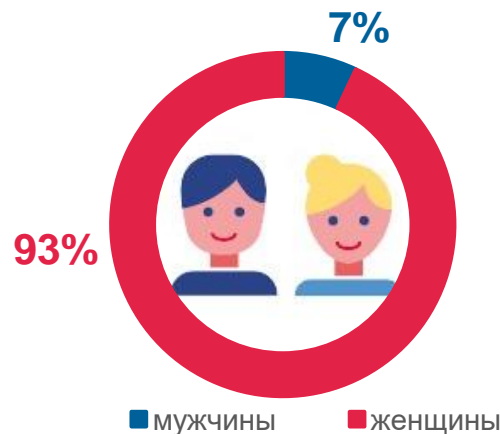

25 июня – ДЕНЬ РАБОТНИКА СТАТИСТИКИ В РОССИИ

В МАРИСТАТЕ

Количество
сотрудников

151
человек

Из них государственные
гражданские служащие

72,2%

Стаж государственных гражданских служащих

Средний возраст
государственных
гражданских служащих

44,7
года

Соотношение государственных
гражданских служащих по полу

Структура государственных
гражданских служащих по возрасту