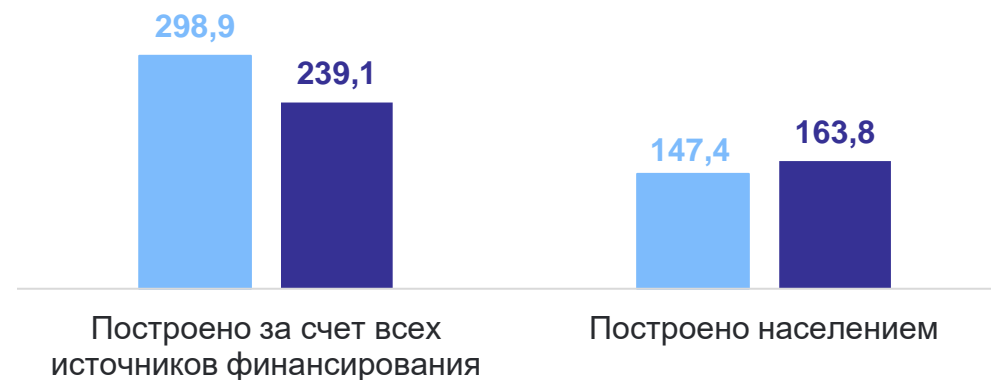

Ввод в действие жилых домов на 1000 человек населения, кв. м

● Январь – апрель 2023 г. ● Январь – апрель 2024 г.