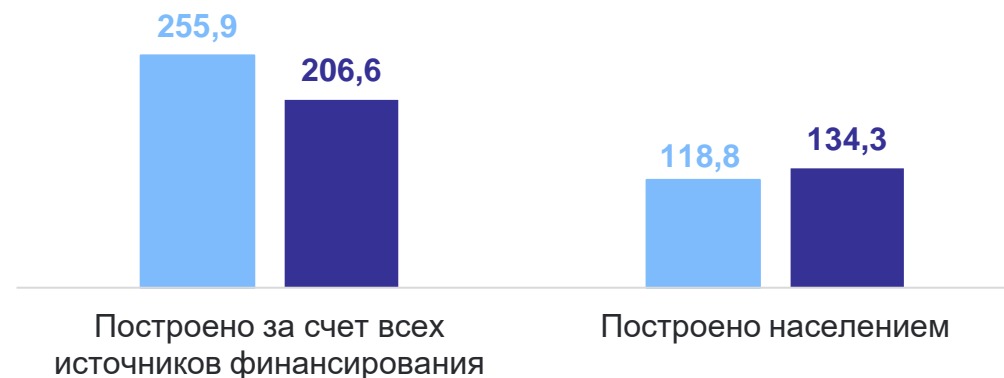

88,0 тыс. кв. м

110,3%

к январю – марту 2023 г.

13 построено многоквартирных домов

639 домов построено населением

Строительство жилья в городской и сельской местности

● Городская местность ● Сельская местность

Ввод в действие жилых домов на 1000 человек населения, кв. м

● Январь – март 2023 г. ● Январь – март 2024 г.