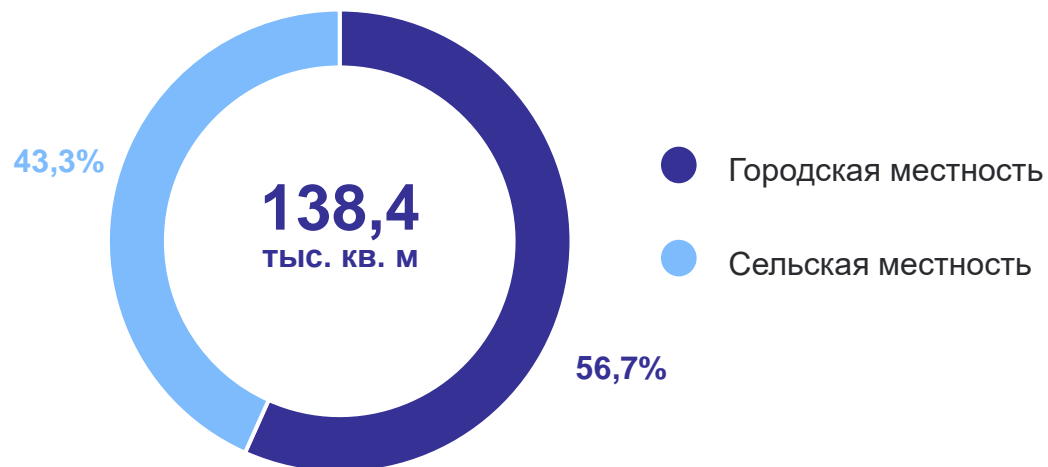

Строительство жилья в городской и сельской местности