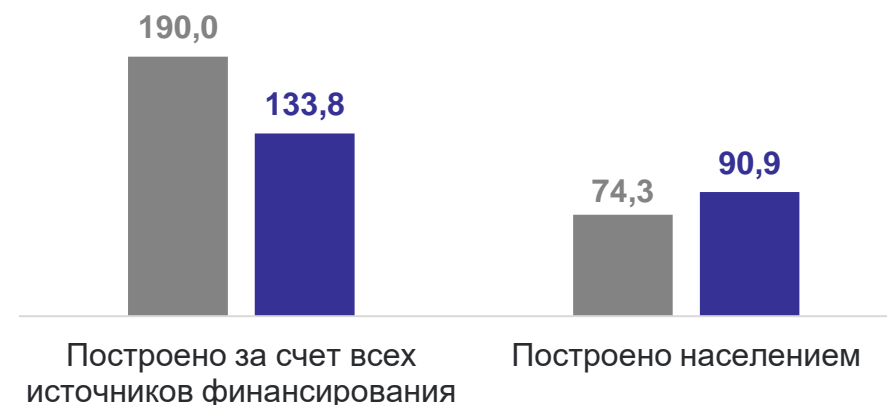

Построено населением жилой площади

61,0

тыс. кв. м

↑ 122,0%

к январю – февралю 2023 г.

9 построено многоквартирных домов

416 домов построено населением

Строительство жилья в городской и сельской местности

Ввод в действие жилых домов на 1000 человек населения, кв. м

● Январь - февраль 2023 г. ● Январь - февраль 2024 г.