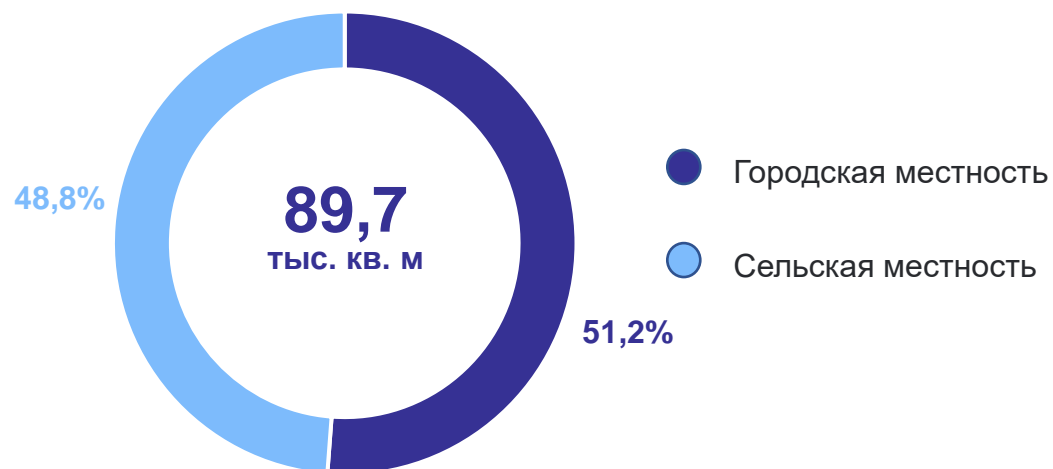

Построено населением жилой площади

61,0

тыс. кв. м

↑ 122,0%

к январю – февралю 2023 г.

9 построено многоквартирных домов

416 домов построено населением

Строительство жилья в городской и сельской местности

Ввод в действие жилых домов на 1000 человек населения, кв. м

● Январь - февраль 2023 г. ● Январь - февраль 2024 г.