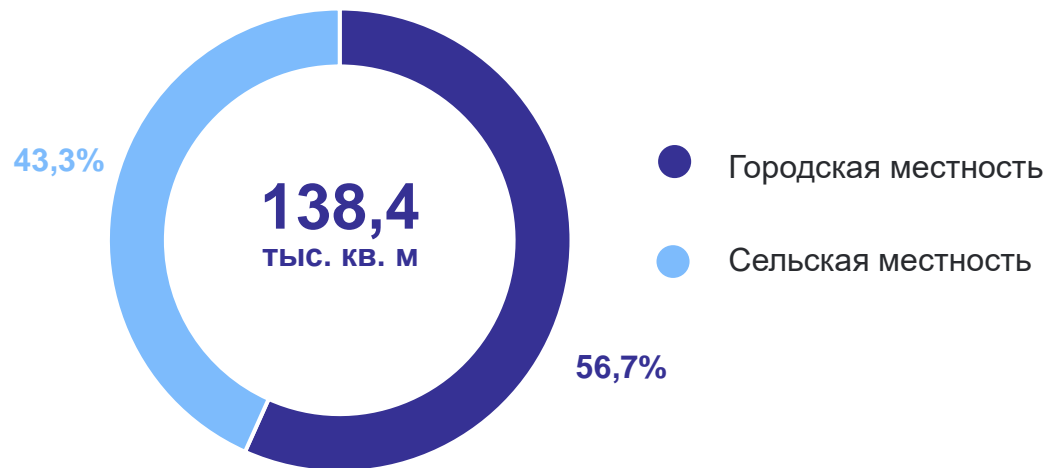

Построено населением жилой площади

88,0 тыс. кв. м

110,3% ↑

к январю – марту 2023 г.

13 построено многоквартирных домов

639 домов построено населением

Строительство жилья в городской и сельской местности

Ввод в действие жилых домов на 1000 человек населения, кв. м