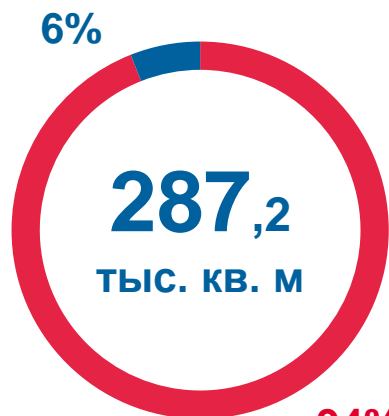

ВВОД В ДЕЙСТВИЕ МОЩНОСТЕЙ, ОБЪЕКТОВ ПРОИЗВОДСТВЕННОГО НАЗНАЧЕНИЯ, СОЦИАЛЬНЫХ ОБЪЕКТОВ ПО РЕСПУБЛИКЕ МАРИЙ ЭЛ ЗА ЯНВАРЬ-МАРТ 2023 ГОДА

Число введенных зданий

582 ед.

Общая площадь зданий

- Нежилые здания
- Жилые здания