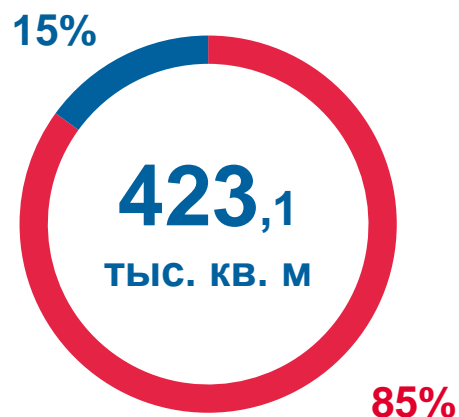

ВВОД В ДЕЙСТВИЕ МОЩНОСТЕЙ, ОБЪЕКТОВ ПРОИЗВОДСТВЕННОГО НАЗНАЧЕНИЯ, СОЦИАЛЬНЫХ ОБЪЕКТОВ ПО РЕСПУБЛИКЕ МАРИЙ ЭЛ ЗА ЯНВАРЬ – ИЮНЬ 2023 ГОДА

Число введенных зданий

1091 ед.

Общая площадь зданий

-  Нежилые здания
-  Жилые здания

3,4 тыс. мест
помещения для крупного
рогатого скота

0,9 тыс. кв. м
торговые предприятия

6 мест
гостиницы

3,0 т в смену
производство
цельномолочной продукции

6 посад. мест
предприятия
общественного питания