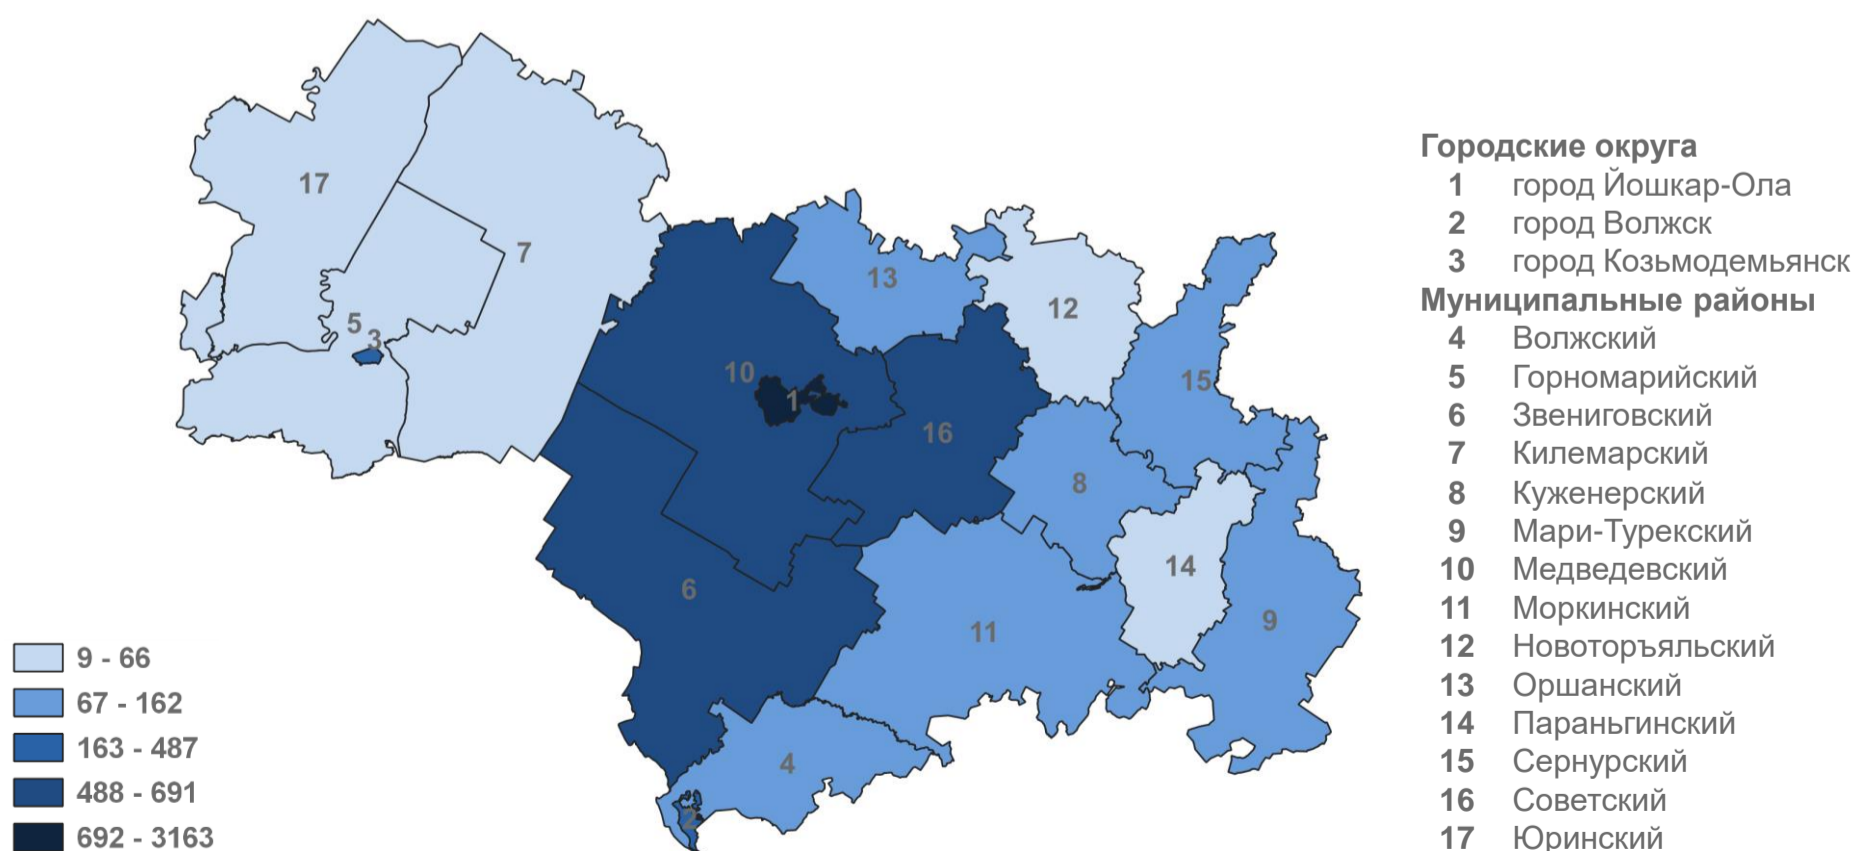

Заявленная работодателями потребность в работниках в разрезе муниципальных образований Республики Марий Эл (на конец февраля 2023 г., человек)

¹⁾ По данным Министерства труда и социальной защиты Республики Марий Эл