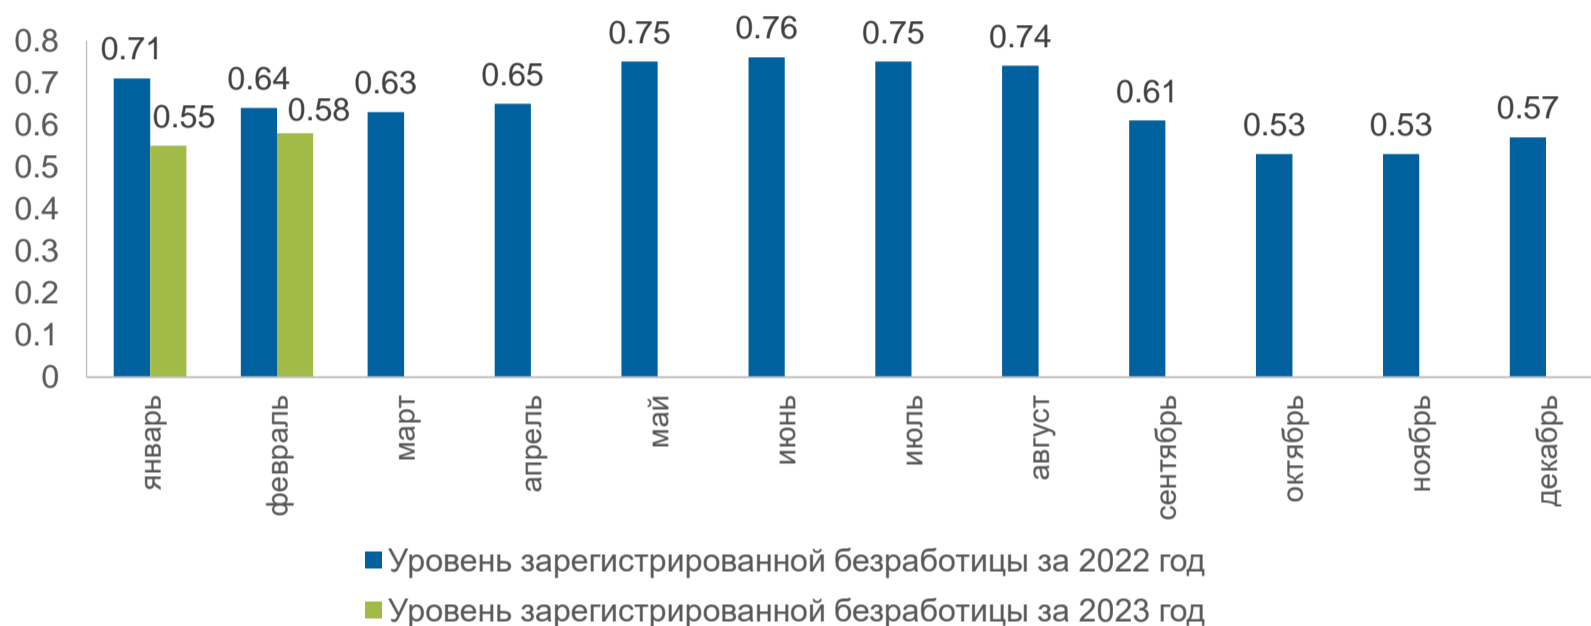

# ЗАРЕГИСТРИРОВАННАЯ БЕЗРАБОТИЦА В РЕСПУБЛИКЕ МАРИЙ ЭЛ<sup>1)</sup>

**Численность  
безработных  
граждан  
на конец  
февраля 2023 года**

**1917**  
человек

уменьшилась на

**8,7%**  
по сравнению  
с концом февраля  
2022 года

## Динамика уровня зарегистрированной безработицы (на конец месяца, %)